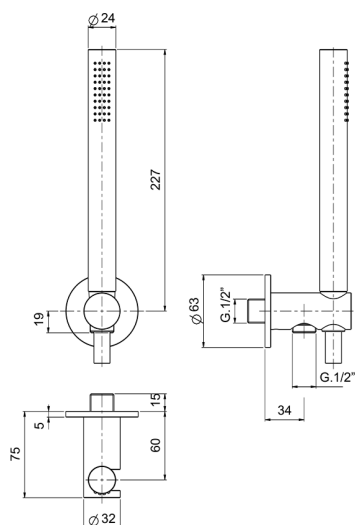

Completo doccia duplex Lynox LYNOX_SS018300

MODELLO **SS018300**

Completo doccia duplex, supporto doccetta murale con presa d'acqua, doccetta monogetto minimalista D.22 mm in INOX, flex inox 150 cm, Inox AISI 316L

FINITURE DISPONIBILI

D1 D1 Inox Spazzolato

CARATTERISTICHE

2026-06-29