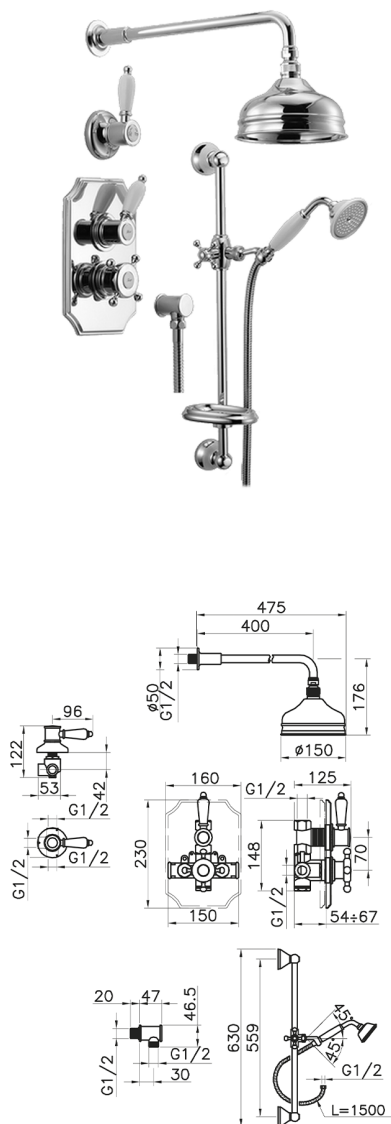

Completo miscelatore termostatico doccia incasso VICTORIAN_912.VT01H.

MODELLO **912.VT01H.**

Completo miscelatore termostatico doccia incasso, miscelatore termostatico incasso 1/2", rubinetto d'arresto con uscita 1/2", deviatore 2 uscite, asta 56 cm con supporto scorrevole, braccio doccia con soffione L.400 mm, soffione tondo D.150 mm in ottone, doccetta monogetto Classica in Ottone D.78 mm, presa d'acqua 1/2", flex Ottone 150 cm

FINITURE DISPONIBILI

-  **AC** AC Nichel Satinato Spazzolato
-  **AG** AG Oro Antico
-  **BA** BA Vecchio Bronzo
-  **CR** CR Cromo
-  **2W** 2W Oro Spazzolato

CARATTERISTICHE

Ricambio Cartuccia **24.04A.PP**

Cartuccia Termostatica Plus P 8X20

Installazione **Incasso**

Termostatico

Il Termostatico Huber è il tuo personale gestore dell'acqua che ti aiuta a gestire e controllare acqua ed energia senza sprechi.

2026-04-12