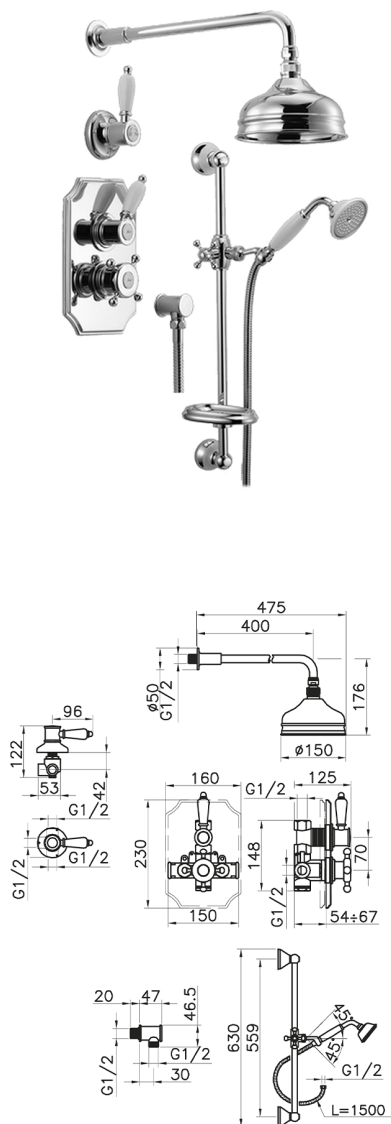

Completo miscelatore termostatico doccia incasso VICTORIAN_912.VT01H.

MODELLO **912.VT01H.**

Completo miscelatore termostatico doccia incasso, miscelatore termostatico incasso 1/2", rubinetto d'arresto con uscita 1/2", deviatore 2 uscite, asta 56 cm con supporto scorrevole, braccio doccia con soffione L.400 mm, soffione tondo D.150 mm in ottone, doccetta monogetto Classica in Ottone D.78 mm, presa d'acqua 1/2", flex Ottone 150 cm

FINITURE DISPONIBILI

-  **AC** AC Nichel Satinato Spazzolato
-  **AG** AG Oro Antico
-  **BA** BA Vecchio Bronzo
-  **CR** CR Cromo
-  **2W** 2W Oro Spazzolato

CARATTERISTICHE

Ricambio Cartuccia **24.04A.PP**

Cartuccia Termostatica Plus P 8X20

Installazione **Incasso**

Termostatico

Il Termostatico Huber è il tuo personale gestore dell'acqua che ti aiuta a gestire e controllare acqua ed energia senza sprechi.

2025-10-13