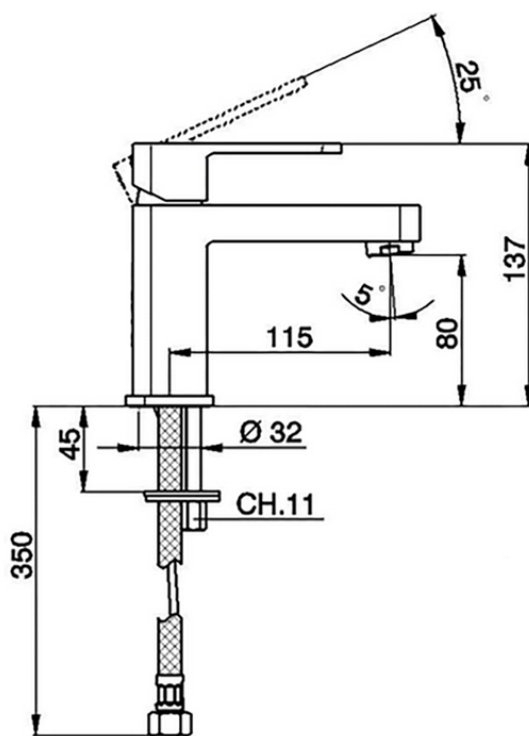

## Miscelatore monocomando lavabo DADO\_DD000540

DD000540

<https://www.huberitalia.com/miscelatore-monocomando-lavabo-dado-dd000540>

2026-04-30