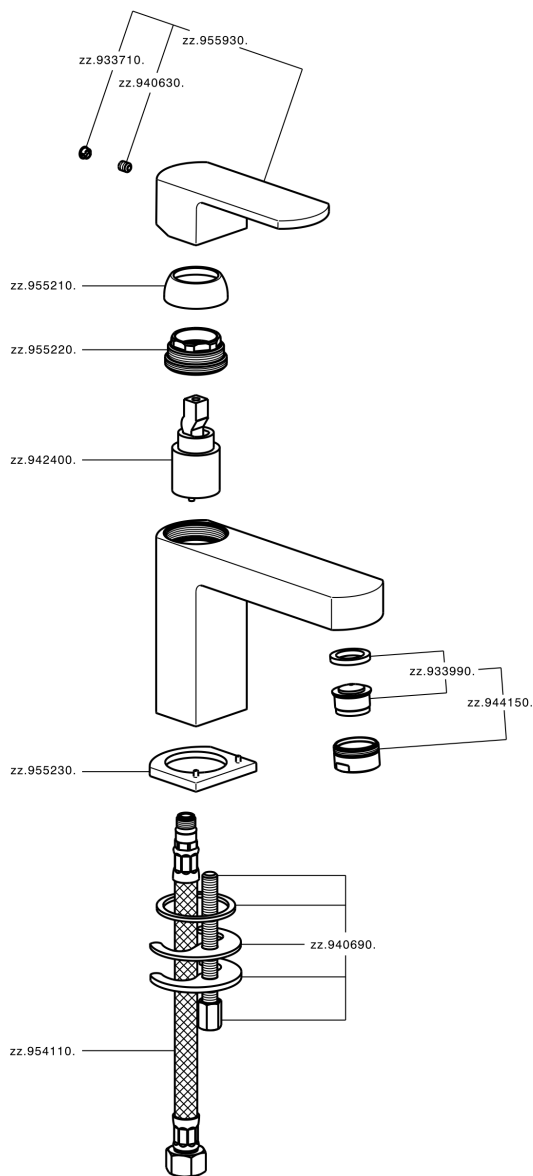

Miscelatore monocomando lavabo DADO_DD000540

MODELLO **DD000540**

Miscelatore monocomando lavabo, senza scarico automatico, flex inox G.3/8"

FINITURE DISPONIBILI

-  **21** 21 Cromo
-  **2B** 2B Nichel Lucido
-  **2F** 2F Nichel Spazzolato
-  **40** 40 Nero Opaco
-  **4Q** 4Q Bianco Opaco

CARATTERISTICHE

Ricambio Cartuccia **ZZ94240000**

Cartuccia Monocomando 25 mm

Miscelatore monocomando lavabo DADO_DD000540

DD000540

<https://www.huberitalia.com/miscelatore-monocomando-lavabo-dado-dd000540>