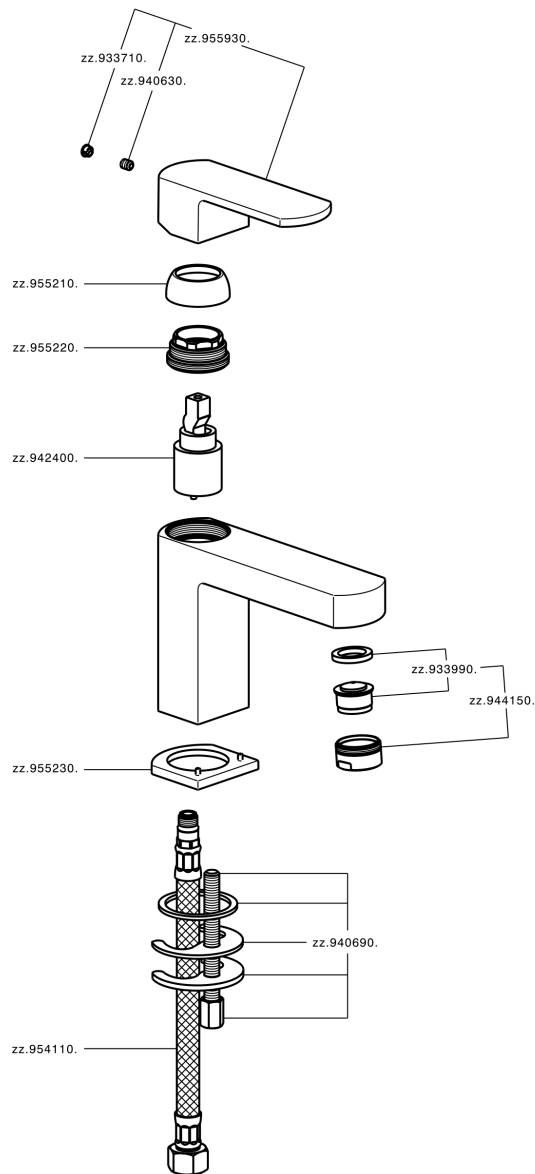

Miscelatore monocomando lavabo DADO_DD000540

DD000540

<https://www.huberitalia.com/miscelatore-monocomando-lavabo-dado-dd000540>

2026-06-14