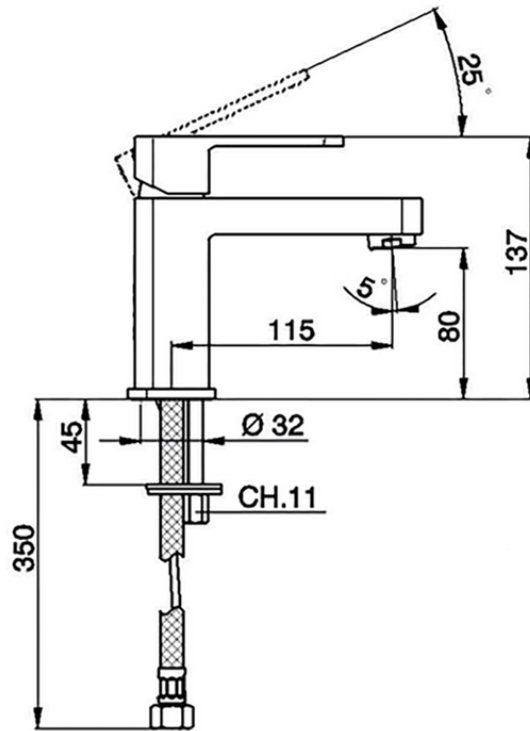

Miscelatore monocomando lavabo DADO_DD000540

DD000540

<https://www.huberitalia.com/miscelatore-monocomando-lavabo-dado-dd000540>

2026-06-14