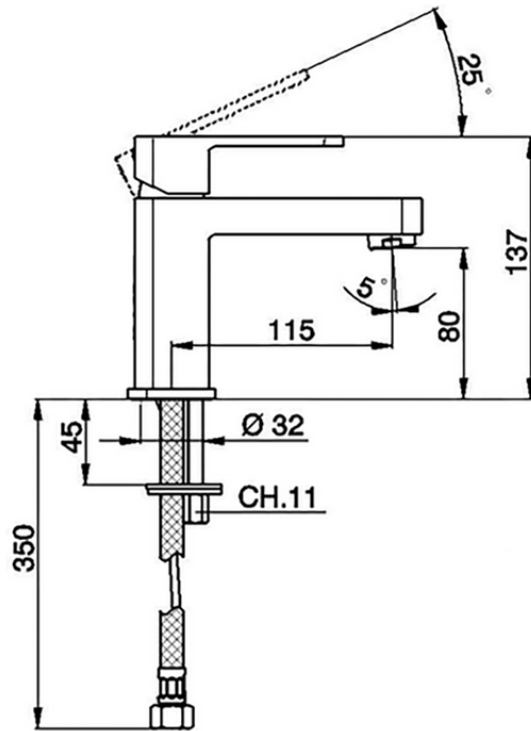

## Miscelatore monocomando lavabo DADO\_DD000540

DD000540

<https://www.huberitalia.com/miscelatore-monocomando-lavabo-dado-dd000540>

2026-06-15