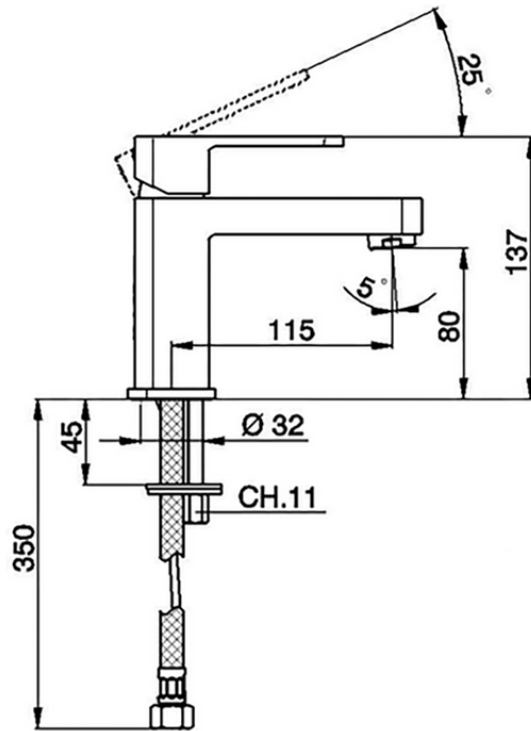

Miscelatore monocomando lavabo DADO_DD000540

DD000540

<https://www.huberitalia.com/miscelatore-monocomando-lavabo-dado-dd000540>

2026-04-30