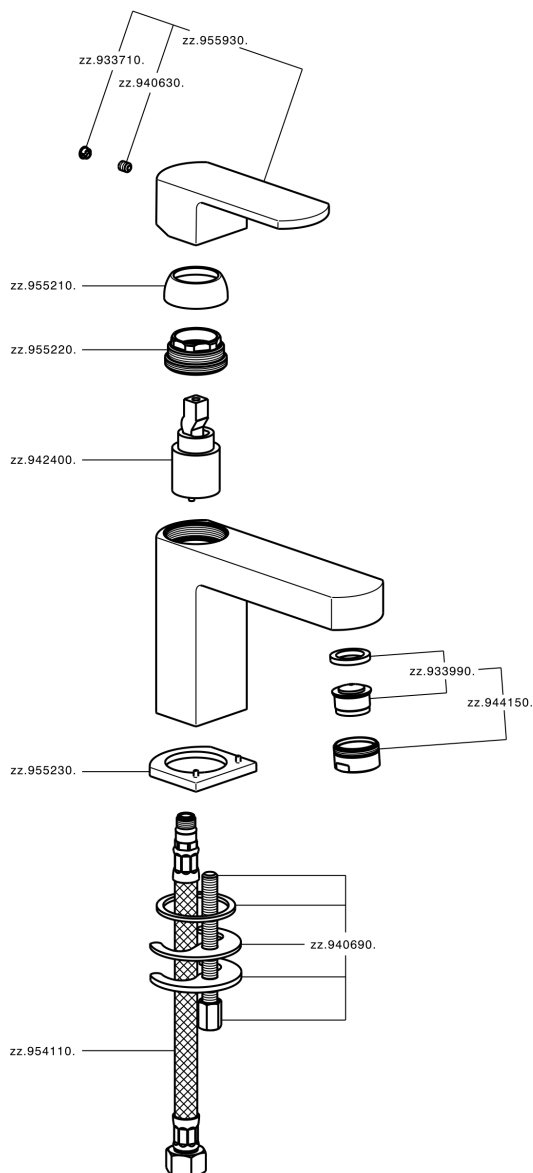

Miscelatore monocomando lavabo DADO_DD000540

DD000540

<https://www.huberitalia.com/miscelatore-monocomando-lavabo-dado-dd000540>

2026-04-30