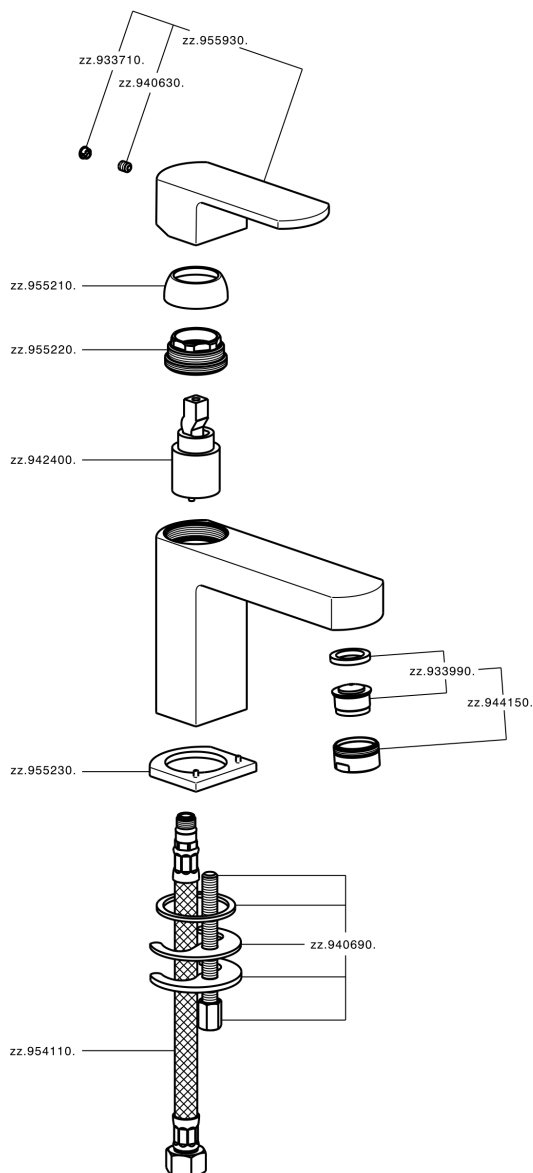

Miscelatore monocomando lavabo DADO_DD000540

DD000540

<https://www.huberitalia.com/miscelatore-monocomando-lavabo-dado-dd000540>

2026-06-15