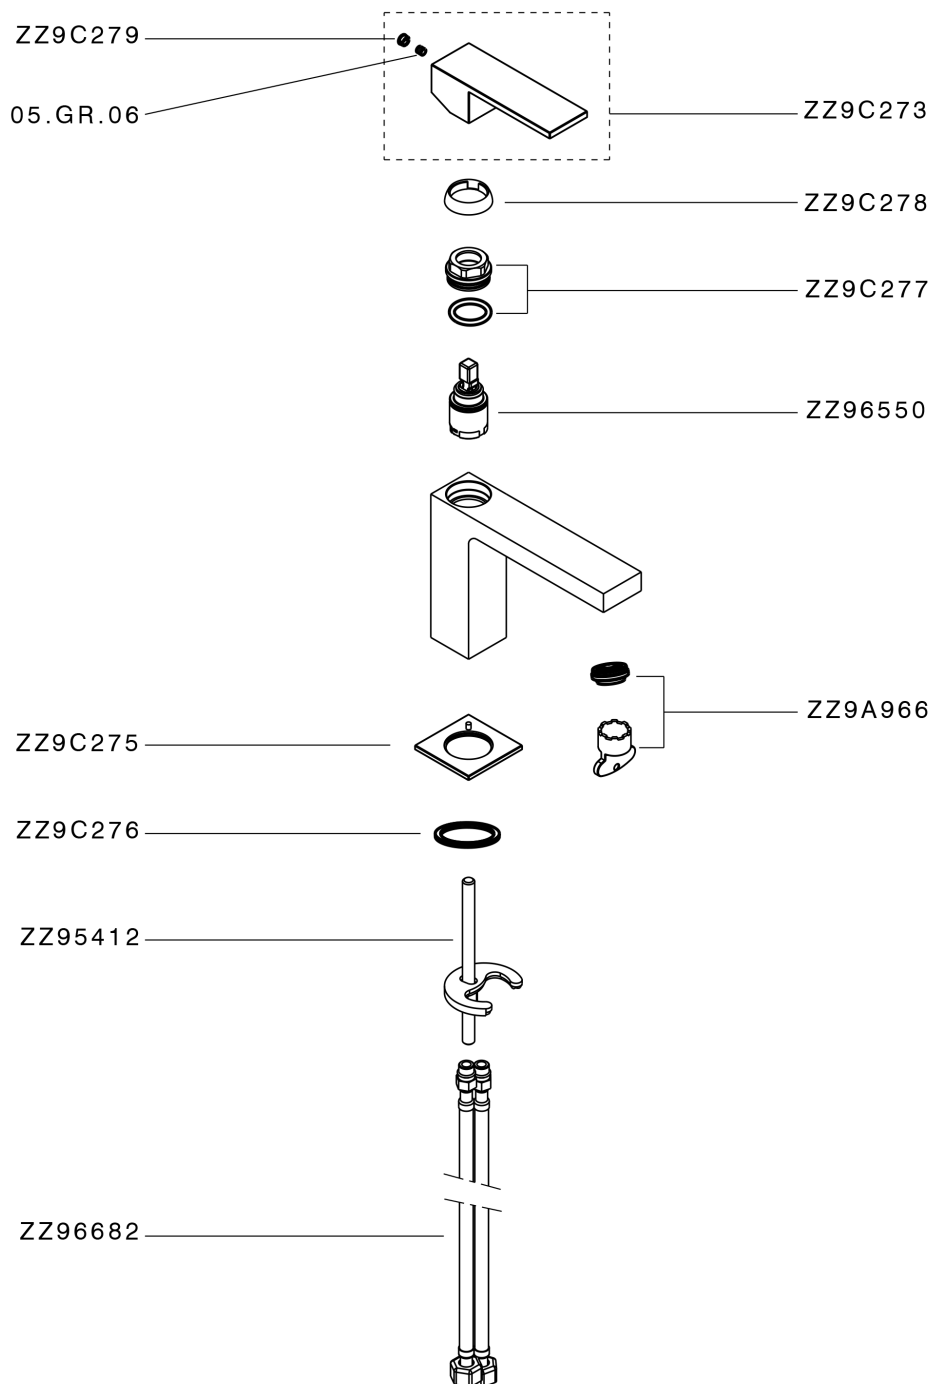

## Miscelatore monocomando lavabo NUOVA EGO\_NE000544

MODELLO **NE000544**

Miscelatore monocomando lavabo, senza scarico automatico, flex inox G.3/8"

### CARATTERISTICHE

Ricambio Cartuccia **ZZ96550000**

**Cartuccia Monocomando 25 mm**

## Miscelatore monocomando lavabo NUOVA EGO\_NE000544

NE000544

<https://www.huberitalia.com/miscelatore-monocomando-lavabo-nuova-ego-ne000544>

2026-06-16