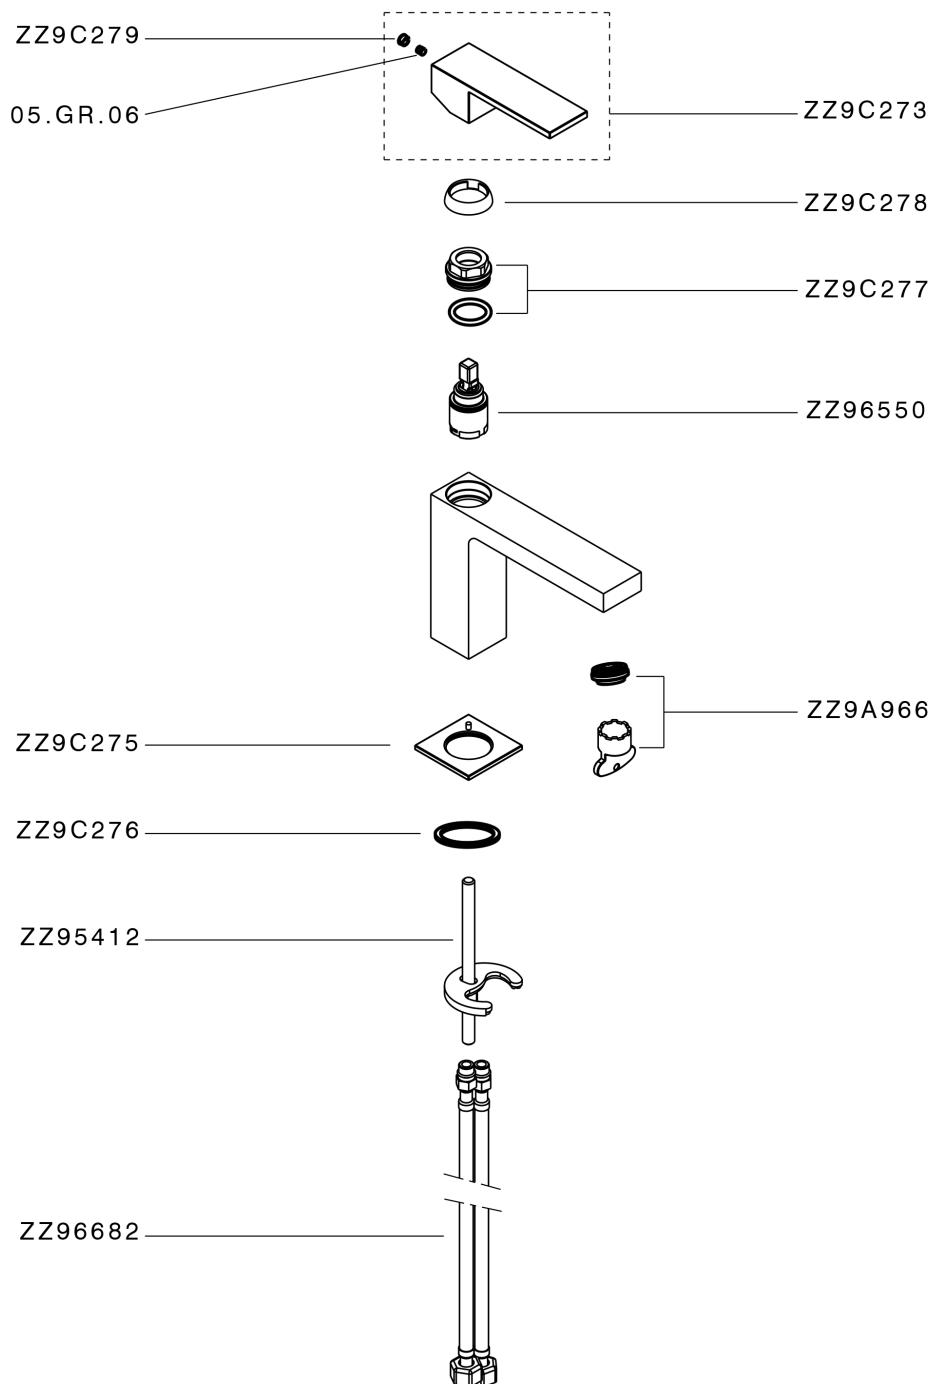

## Miscelatore monocomando lavabo NUOVA EGO\_NE000544

NE000544

<https://www.huberitalia.com/miscelatore-monocomando-lavabo-nuova-ego-ne000544>

2026-06-16