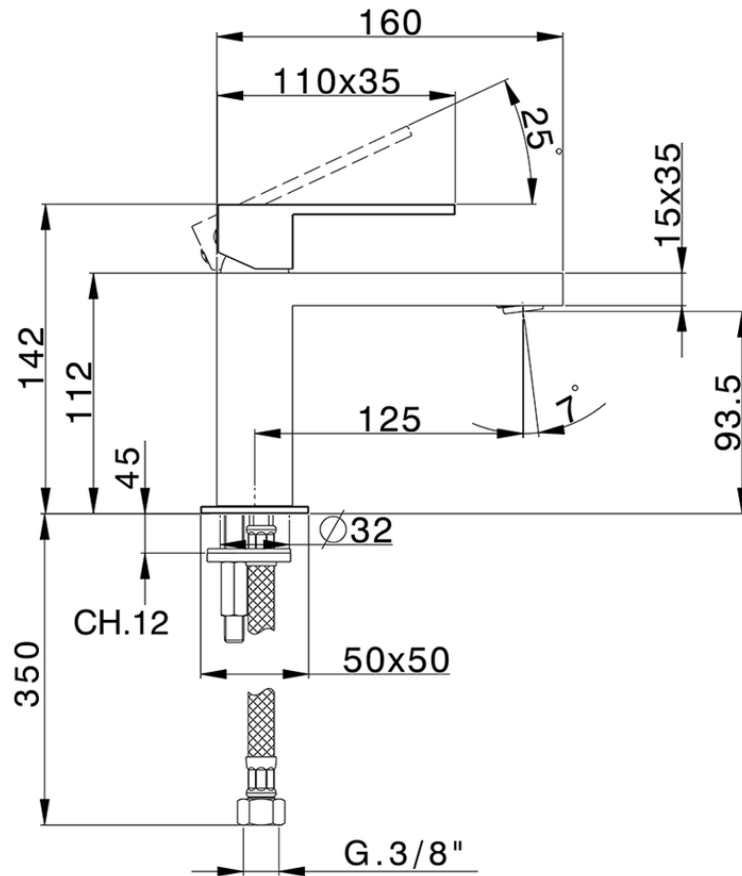

Miscelatore monocomando lavabo NUOVA EGO_NE000544

NE000544

<https://www.huberitalia.com/miscelatore-monocomando-lavabo-nuova-ego-ne000544>

2026-06-16