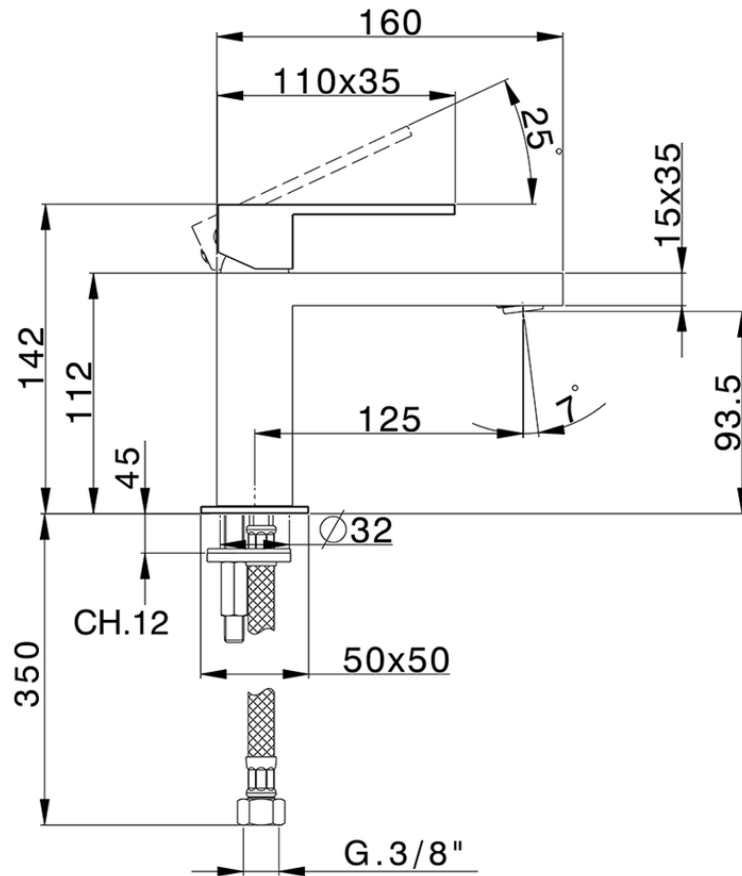

## Miscelatore monocomando lavabo NUOVA EGO\_NE000544

NE000544

<https://www.huberitalia.com/miscelatore-monocomando-lavabo-nuova-ego-ne000544>

2026-06-16