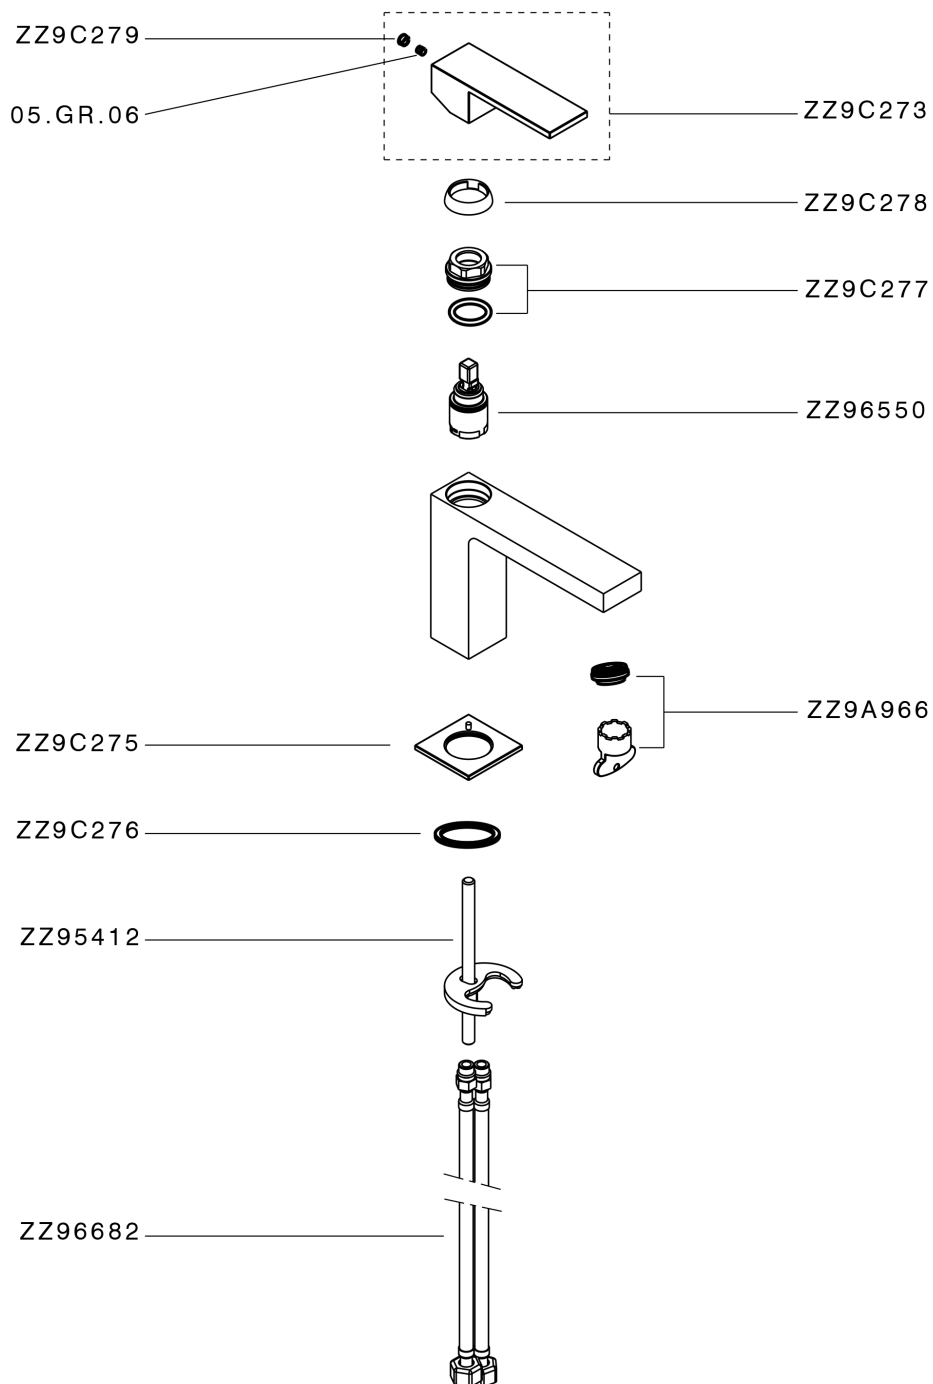

## Miscelatore monocomando lavabo NUOVA EGO\_NE000544

MODELLO **NE000544**

Miscelatore monocomando lavabo, senza scarico automatico, flex inox G.3/8"

### CARATTERISTICHE

Ricambio Cartuccia **ZZ96550000**

**Cartuccia Monocomando 25 mm**

## Miscelatore monocomando lavabo NUOVA EGO\_NE000544

NE000544

<https://www.huberitalia.com/miscelatore-monocomando-lavabo-nuova-ego-ne000544>

2025-12-08