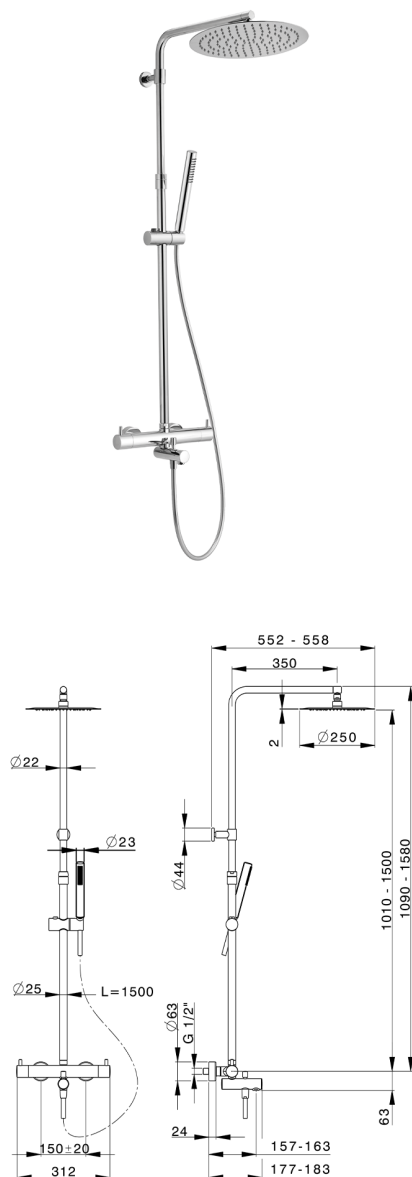

Colonna vasca termostatica 3 funzioni COLUMNS_MTC8501D

MODELLO **MTC8501D**

Colonna vasca termostatica 3 funzioni, colonna telescopica, doccetta monogetto D.23 mm in Ottone, soffione tondo D.250 mm sp.2 mm in INOX, flessibile liscio SUPREME 150 cm

FINITURE DISPONIBILI

21 21 Cromo

CARATTERISTICHE

Ricambio Cartuccia **22.04A.AR - ZZ97279004**

Cartuccia Termostatica Argo 2 (filtro lungo)

DeviaStop

La tecnologia Devia Stop di Huber consente con un semplice movimento rotativo di gestire la portata dell'acqua e di scegliere la modalità d'erogazione (soffione, doccetta a mano).