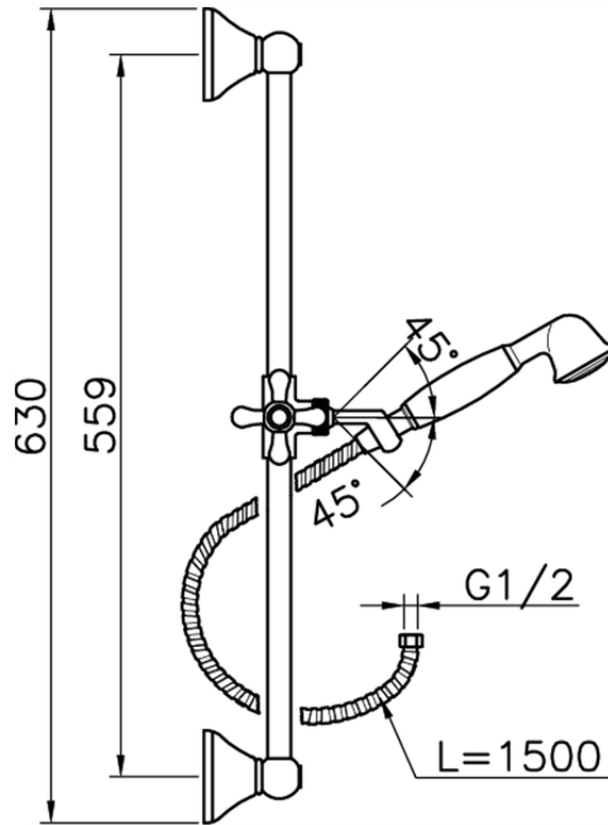

Completo doccia saliscendi Croisette SHOWER_62.07H.

62.07H.

<https://www.huberitalia.com/completo-doccia-saliscendi-croisette-shower-62-07h>

2026-06-21