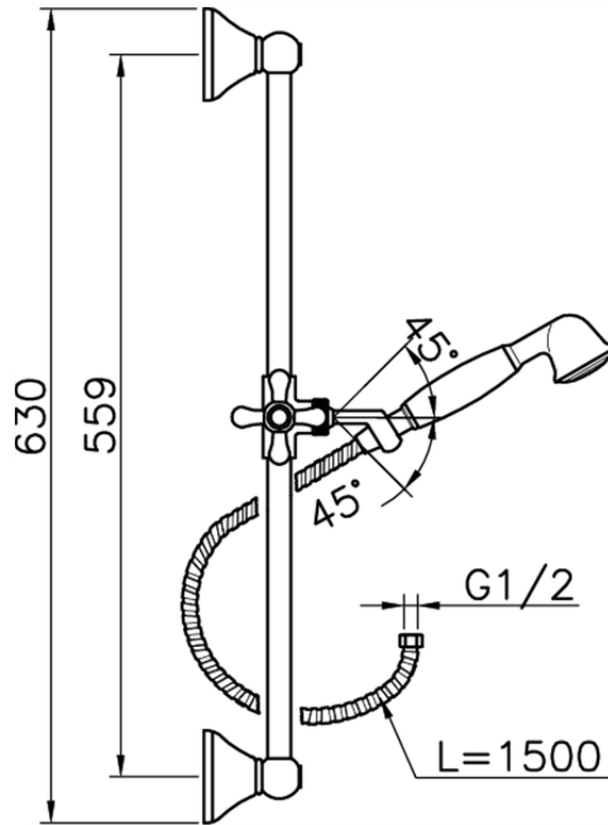

Completo doccia saliscendi Croisette SHOWER_62.07H.

62.07H.

<https://www.huberitalia.com/completo-doccia-saliscendi-croisette-shower-62-07h>

2026-06-17