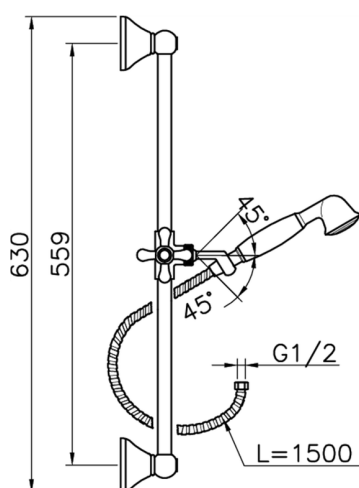

CARATTERISTICHE

2026-04-17