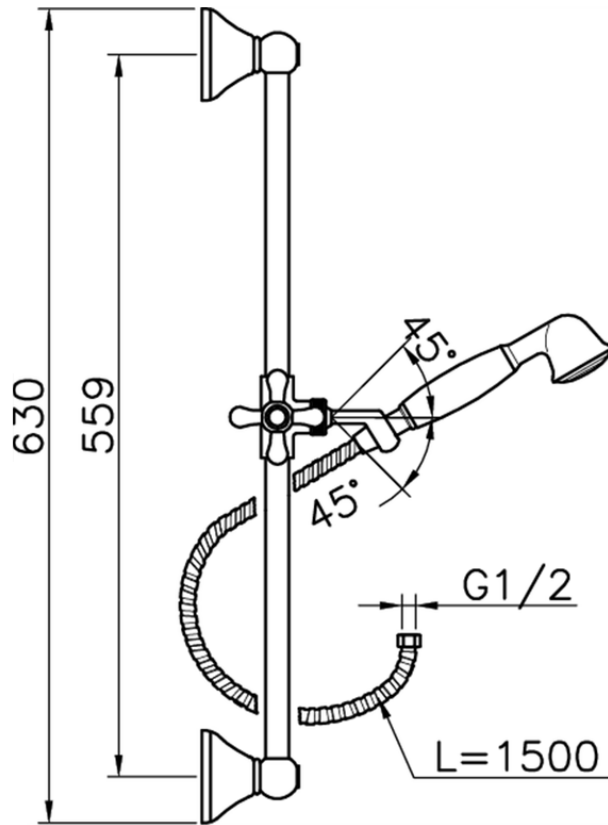

## Completo doccia saliscendi Croisette SHOWER\_62.07H.

62.07H.

<https://www.huberitalia.com/completo-doccia-saliscendi-croisette-shower-62-07h>

2026-06-19