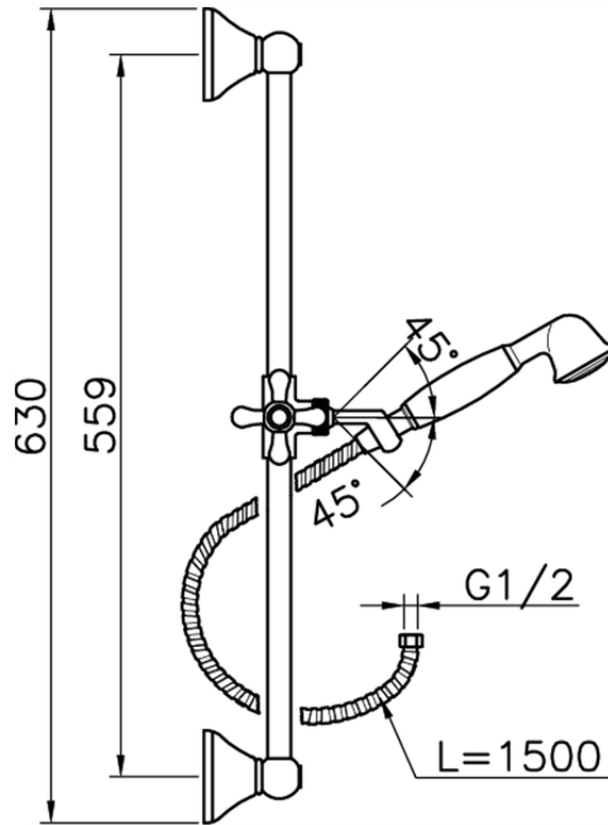

Completo doccia saliscendi Croisette SHOWER_62.07H.

62.07H.

<https://www.huberitalia.com/completo-doccia-saliscendi-croisette-shower-62-07h>

2026-04-17