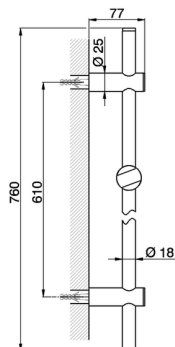

Asta saliscendi Linear SHOWER_SS012140

MODELLO **SS012140**

Asta saliscendi Linear, asta 61 cm con supporto scorrevole

FINITURE DISPONIBILI

CARATTERISTICHE

2026-04-17