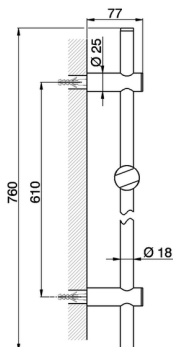

## Asta saliscendi Linear SHOWER\_SS012140

MODELLO **SS012140**

Asta saliscendi Linear, asta 61 cm con supporto scorrevole

FINITURE DISPONIBILI

CARATTERISTICHE

2026-06-17