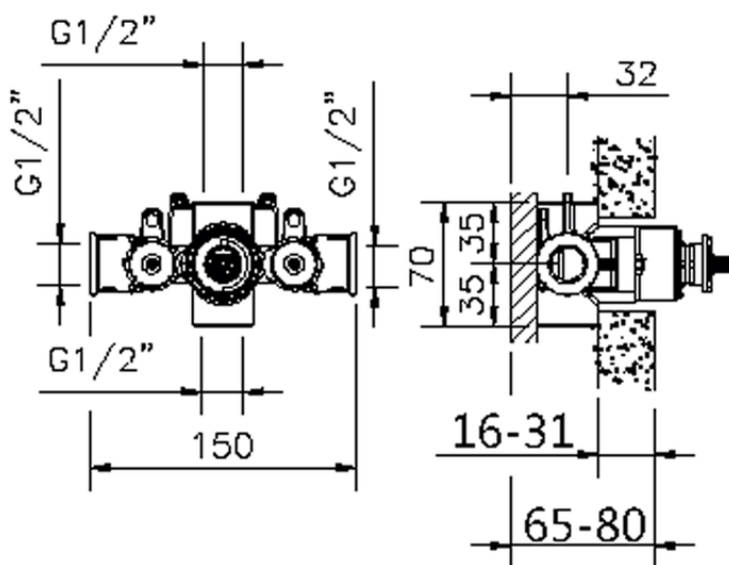

Parte esterna termostatico doccia incasso SUITE_SU007200

SU007200

<https://www.huberitalia.com/parte-esterna-termostatico-doccia-incasso-suite-su007200>

Piastra/Plate/Plaque/Platte/Placa

2-3mm: XX 25-40 YY 76-91

10mm: XX 16-31 YY 65-80

ZB007221

<https://www.huberitalia.com/parte-incasso-termostatico-doccia-3-4-incasso-zb007221>

ZB007201

<https://www.huberitalia.com/parte-incasso-termostatico-doccia-1-2-incasso-zb007201>