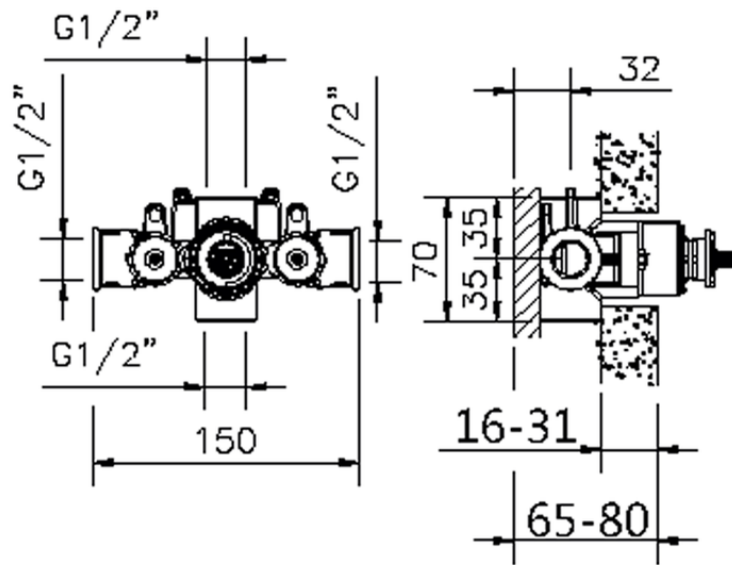

Parte esterna termostatico doccia incasso SUITE_SU007200

SU007200

<https://www.huberitalia.com/parte-esterna-termostatico-doccia-incasso-suite-su007200>

Piastra/Plate/Plaque/Platte/Placa

2-3mm: XX 25-40 YY 76-91

10mm: XX 16-31 YY 65-80

ZB007221

<https://www.huberitalia.com/parte-incasso-termostatico-doccia-3-4-incasso-zb007221>

ZB007201

<https://www.huberitalia.com/parte-incasso-termostatico-doccia-1-2-incasso-zb007201>