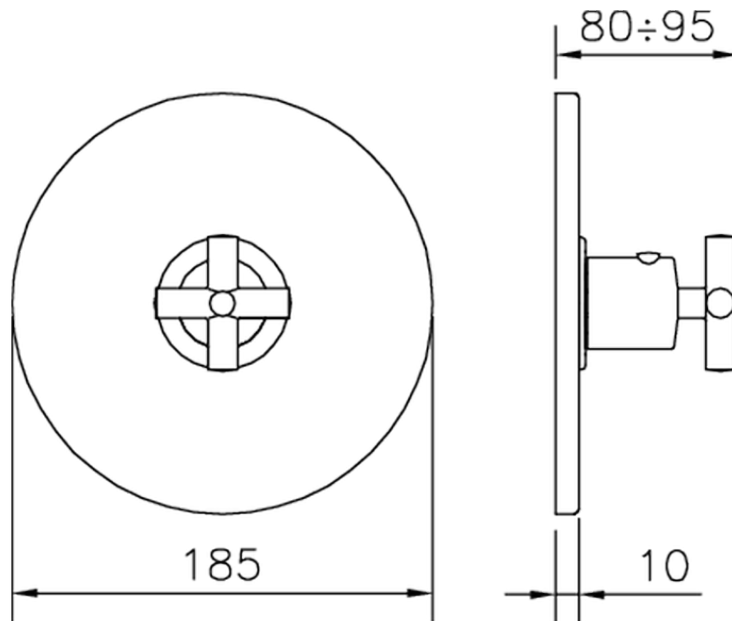

Parte esterna termostatico doccia incasso SUITE_SU007200

SU007200

<https://www.huberitalia.com/parte-esterna-termostatico-doccia-incasso-suite-su007200>

Piastra/Plate/Plaque/Platte/Placa

2-3mm: XX 25-40 YY 76-91

10mm: XX 16-31 YY 65-80

ZB007221

<https://www.huberitalia.com/parte-incasso-termostatico-doccia-3-4-incasso-zb007221>

ZB007201

<https://www.huberitalia.com/parte-incasso-termostatico-doccia-1-2-incasso-zb007201>