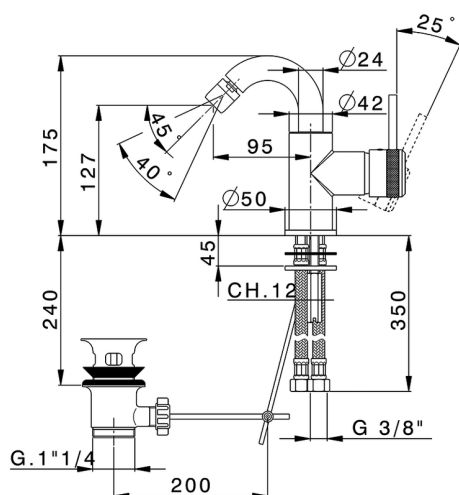

## Miscelatore monocomando bidet EnergySave CHRONOS\_CR002555

MODELLO **CR002555**

Miscelatore monocomando bidet EnergySave, bocca girevole, con scarico automatico 1"1/4, flex inox G.3/8"

### CARATTERISTICHE

Ricambio Cartuccia **ZZ95409000**

**Cartuccia Monocomando 35 mm**

#### EcoStop

Con il Dispositivo EcoStop l'apertura dell'acqua avviene con un punto duro al 50% circa della portata. Un fermo a metà apertura, da vincere con una leggera forza solo e soltanto quando ci sia una reale necessità di richiesta d'acqua alla massima portata. Ciò permette di consumare fino al 50% in meno di acqua.