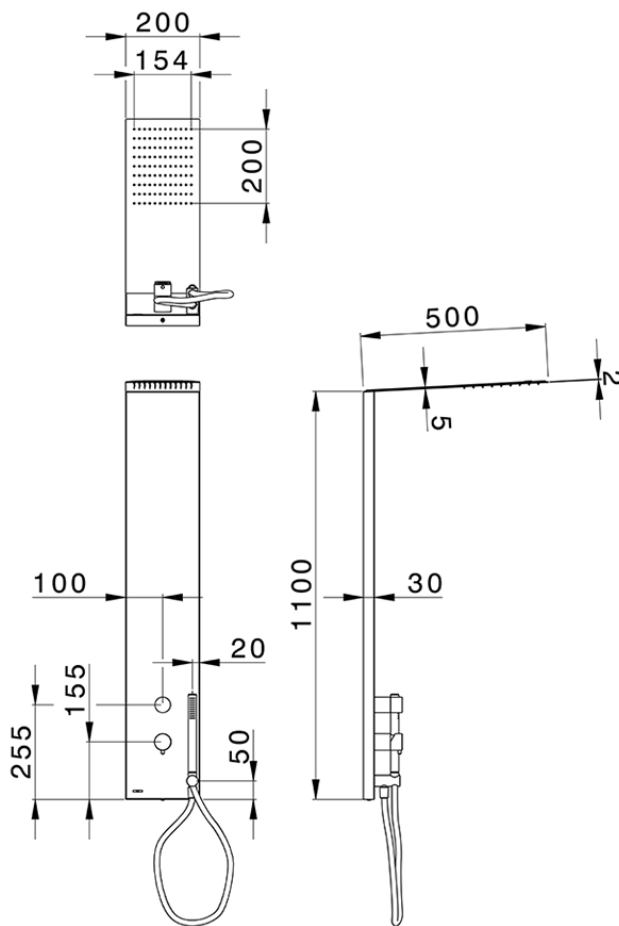

Pannello doccia monocomando 2 funzioni COLUMNS_ZS105030

ZS105030

<https://www.huberitalia.com/pannello-doccia-monocomando-2-funzioni-columns-zs105030>

2026-06-27