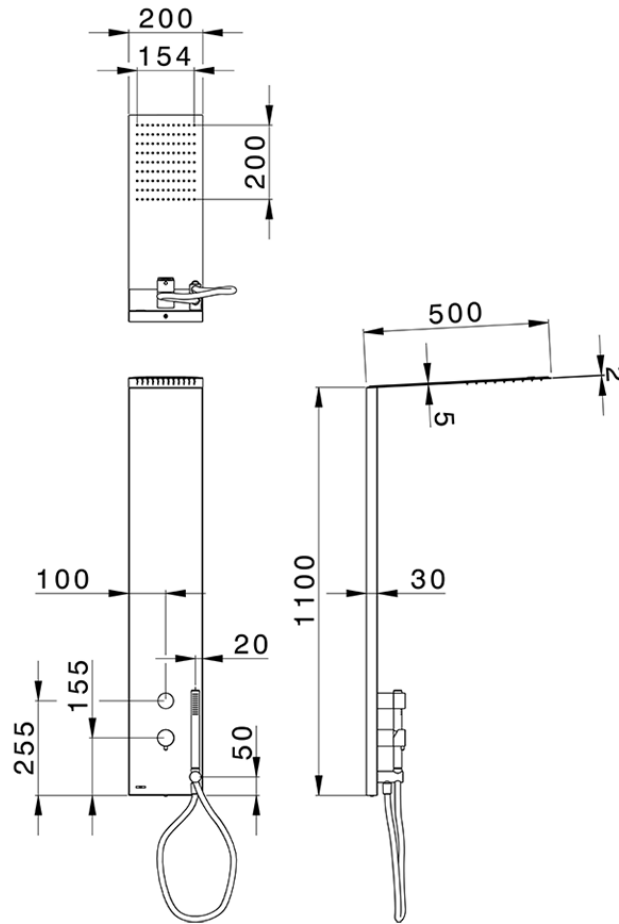

Pannello doccia monocomando 2 funzioni COLUMNS_ZS105030

ZS105030

<https://www.huberitalia.com/pannello-doccia-monocomando-2-funzioni-columns-zs105030>

2026-04-17