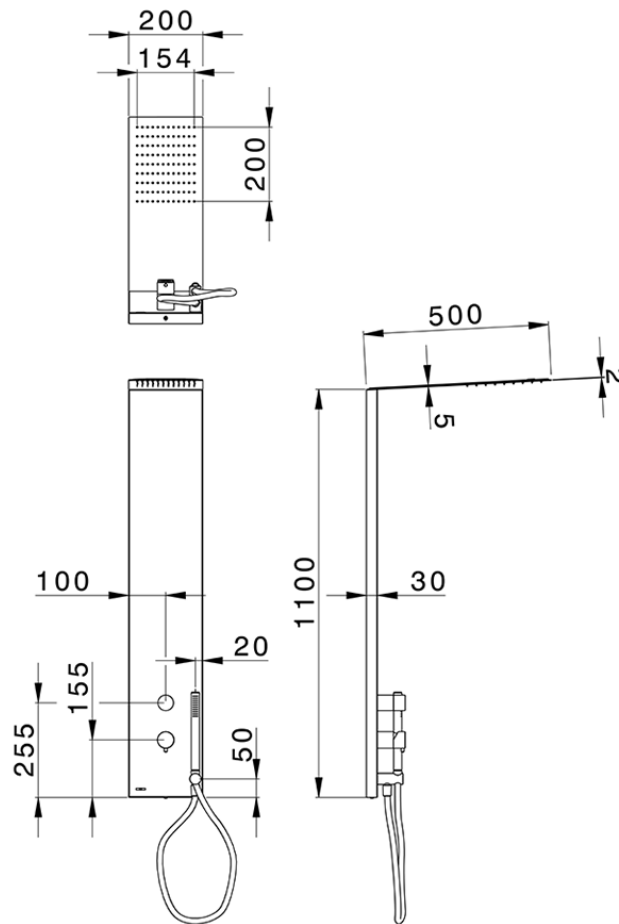

Pannello doccia monocomando 2 funzioni COLUMNS\_ZS105030

ZS105030

<https://www.huberitalia.com/pannello-doccia-monocomando-2-funzioni-columns-zs105030>

2026-04-17