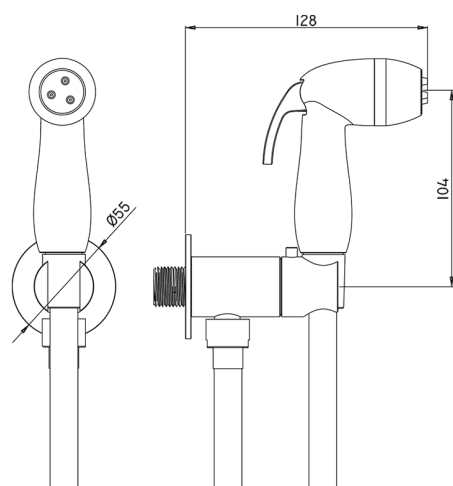

Set idroscopino completo COLLETTIVITÀ_NM007920

MODELLO **NM007920**

Set idroscopino completo, supporto murale tondo, apertura acqua singola, doccetta idroscopino in ABS, flex PVC 120 cm

FINITURE DISPONIBILI

CARATTERISTICHE

Doccetta idroscopino

Doccetta Idroscopino

Doccetta idroscopino monoforo, per la pulizia del sanitario.

2026-04-18