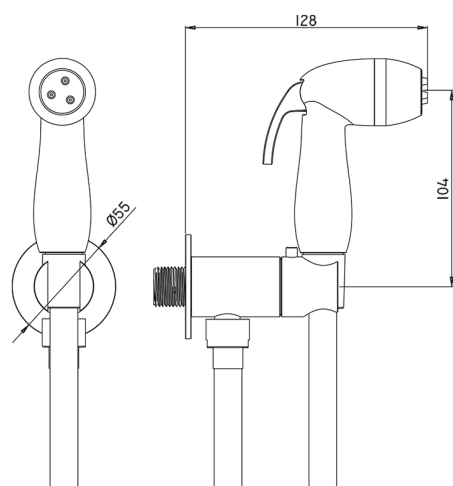

Set idroscopino completo COLLETTIVITÀ_NM007920

MODELLO **NM007920**

Set idroscopino completo, supporto murale tondo, apertura acqua singola, doccetta idroscopino in ABS, flex PVC 120 cm

FINITURE DISPONIBILI

21 21 Cromo

CARATTERISTICHE

Doccetta idroscopino

Doccetta Idroscopino

Doccetta idroscopino monoforo, per la pulizia del sanitario.

2026-04-18