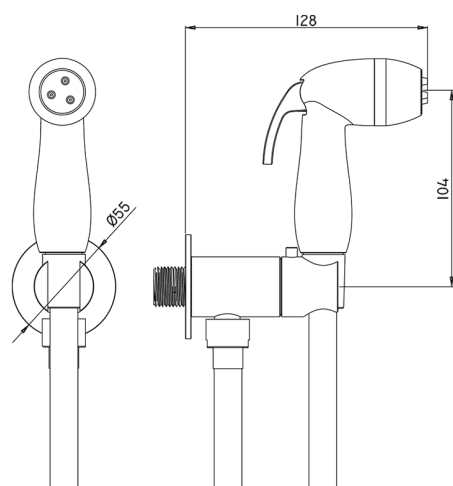

## Set idroscopino completo COLLETTIVITÀ\_NM007920

MODELLO **NM007920**

Set idroscopino completo, supporto murale tondo, apertura acqua singola, doccetta idroscopino in ABS, flex PVC 120 cm

FINITURE DISPONIBILI

CARATTERISTICHE

**Doccetta idroscopino**

### Doccetta Idroscopino

Doccetta idroscopino monoforo, per la pulizia del sanitario.

2026-06-18