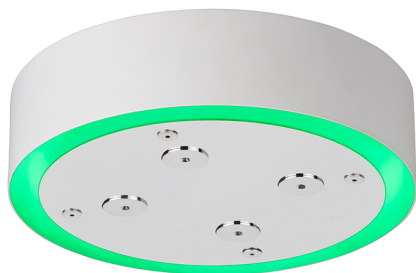

Soffione a soffitto con cromoterapia Ø 200 mm ZEN_ZS1C0270

MODELLO **ZS1C0270**

Soffione a soffitto con cromoterapia Ø 200 mm, con carter esterno bianco, funzioni nebulizzazione, cromoterapia, da abbinare a comando incasso/wireless, acciaio inox AISI 304

FINITURE DISPONIBILI

40 40 Nero Opaco

4Q 4Q Bianco Opaco

D1 D1 Inox Spazzolato

D2 D2 Inox Lucido

CARATTERISTICHE

2025-05-01