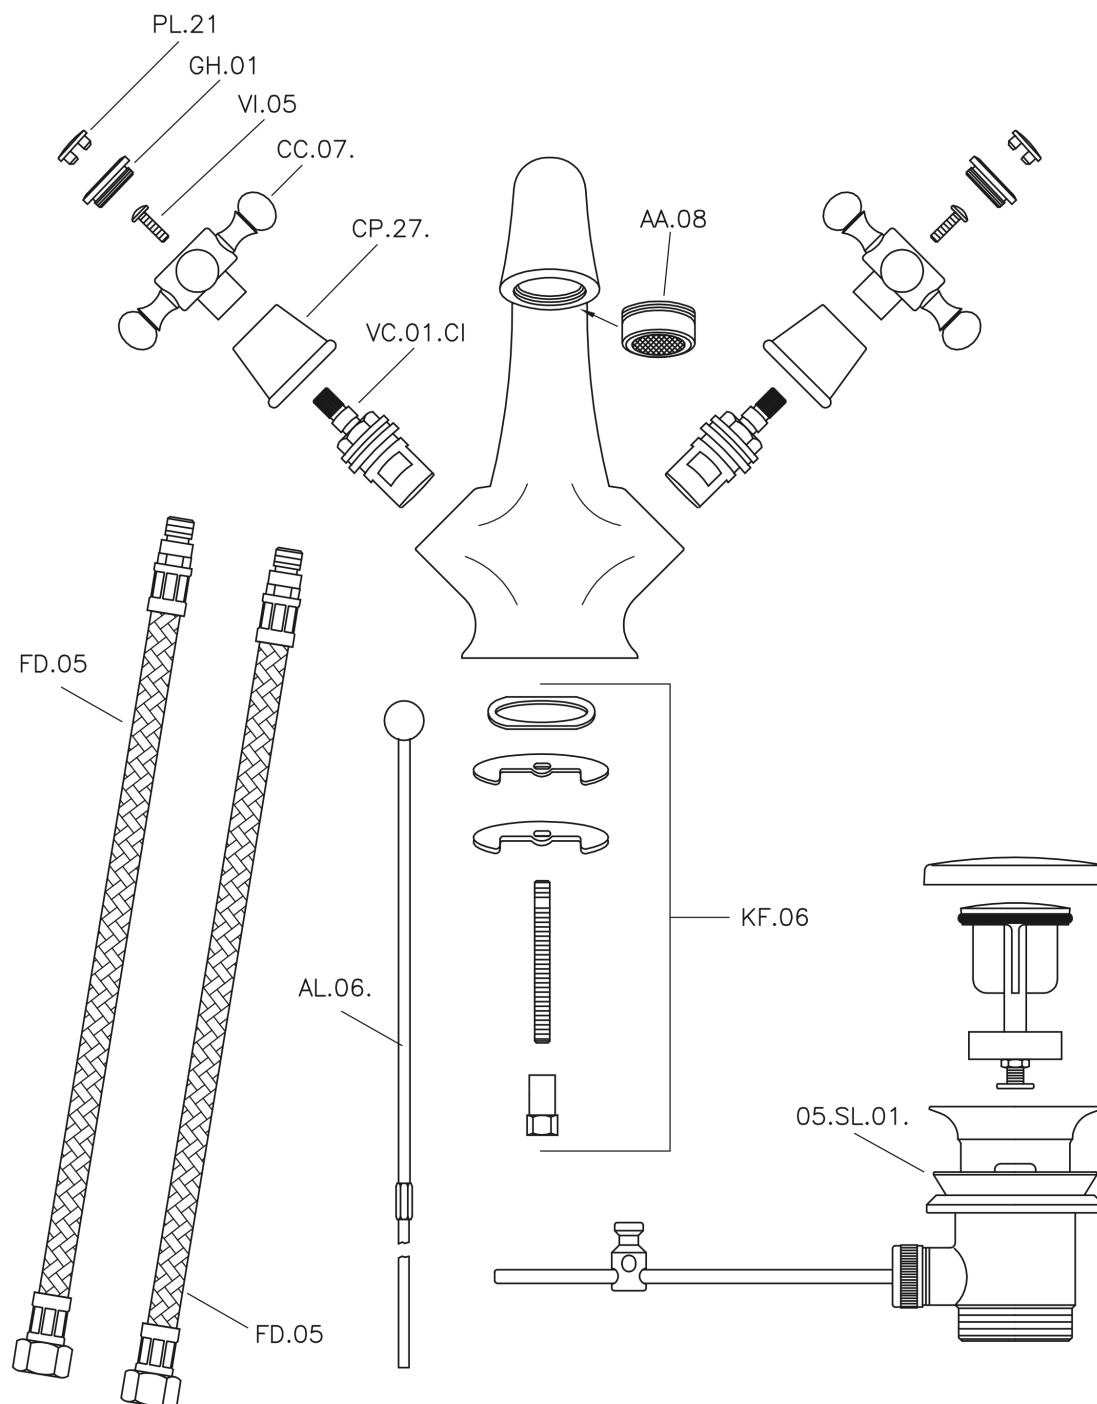

Miscelatore monocomando lavabo VICTORIAN_VT000510

MODELLO **VT000510**

Miscelatore lavabo, con scarico automatico 1"1/4, flex inox G.3/8"

FINITURE DISPONIBILI

2W 2W Oro Spazzolato

CARATTERISTICHE

Miscelatore monocomando lavabo VICTORIAN_VT000510

VT000510

<https://www.huberitalia.com/miscelatore-monocomando-lavabo-victorian-vt000510>

2026-05-01