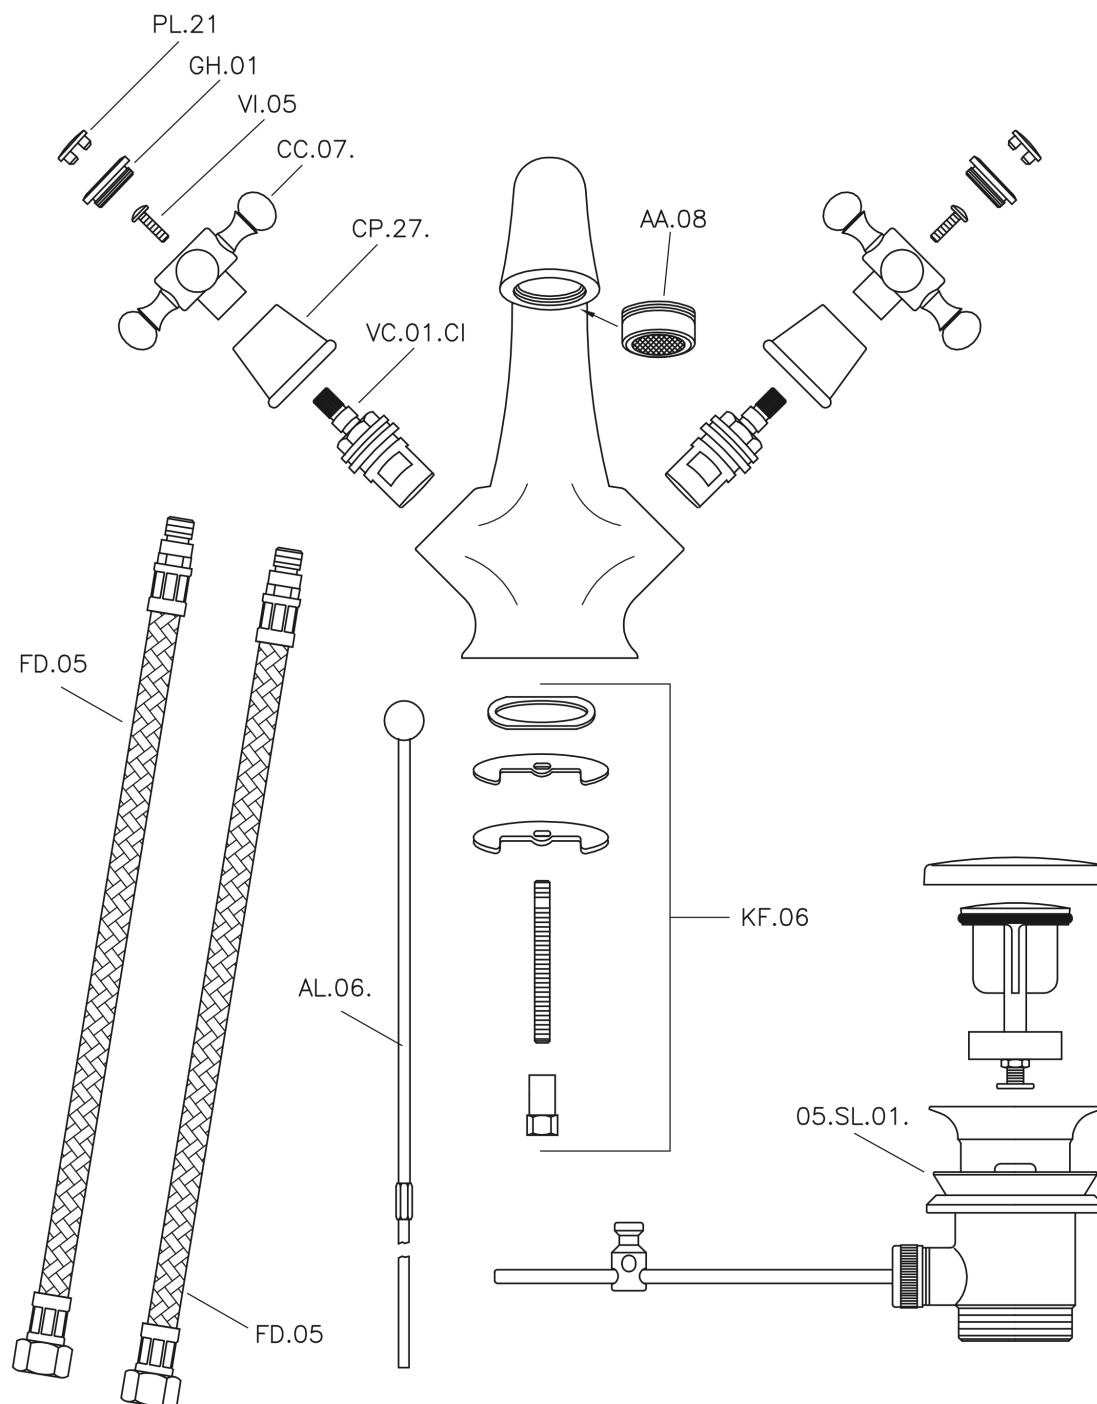

## Miscelatore monocomando lavabo VICTORIAN\_VT000510

VT000510

<https://www.huberitalia.com/miscelatore-monocomando-lavabo-victorian-vt000510>

2026-06-20