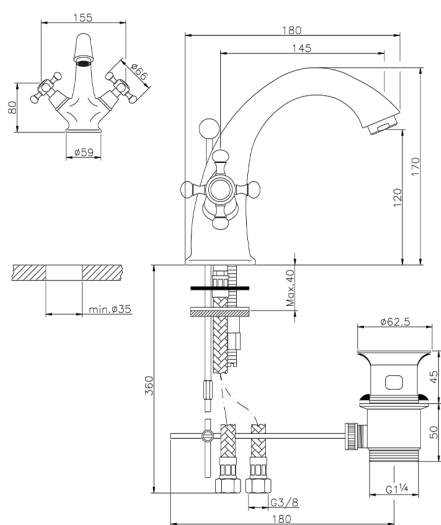

Miscelatore monocomando lavabo VICTORIAN_VT000510

MODELLO **VT000510**

Miscelatore lavabo, con scarico automatico 1"1/4, flex inox G.3/8"

FINITURE DISPONIBILI

2W 2W Oro Spazzolato

CARATTERISTICHE

Miscelatore monocomando lavabo VICTORIAN_VT000510

VT000510

<https://www.huberitalia.com/miscelatore-monocomando-lavabo-victorian-vt000510>

2026-05-01