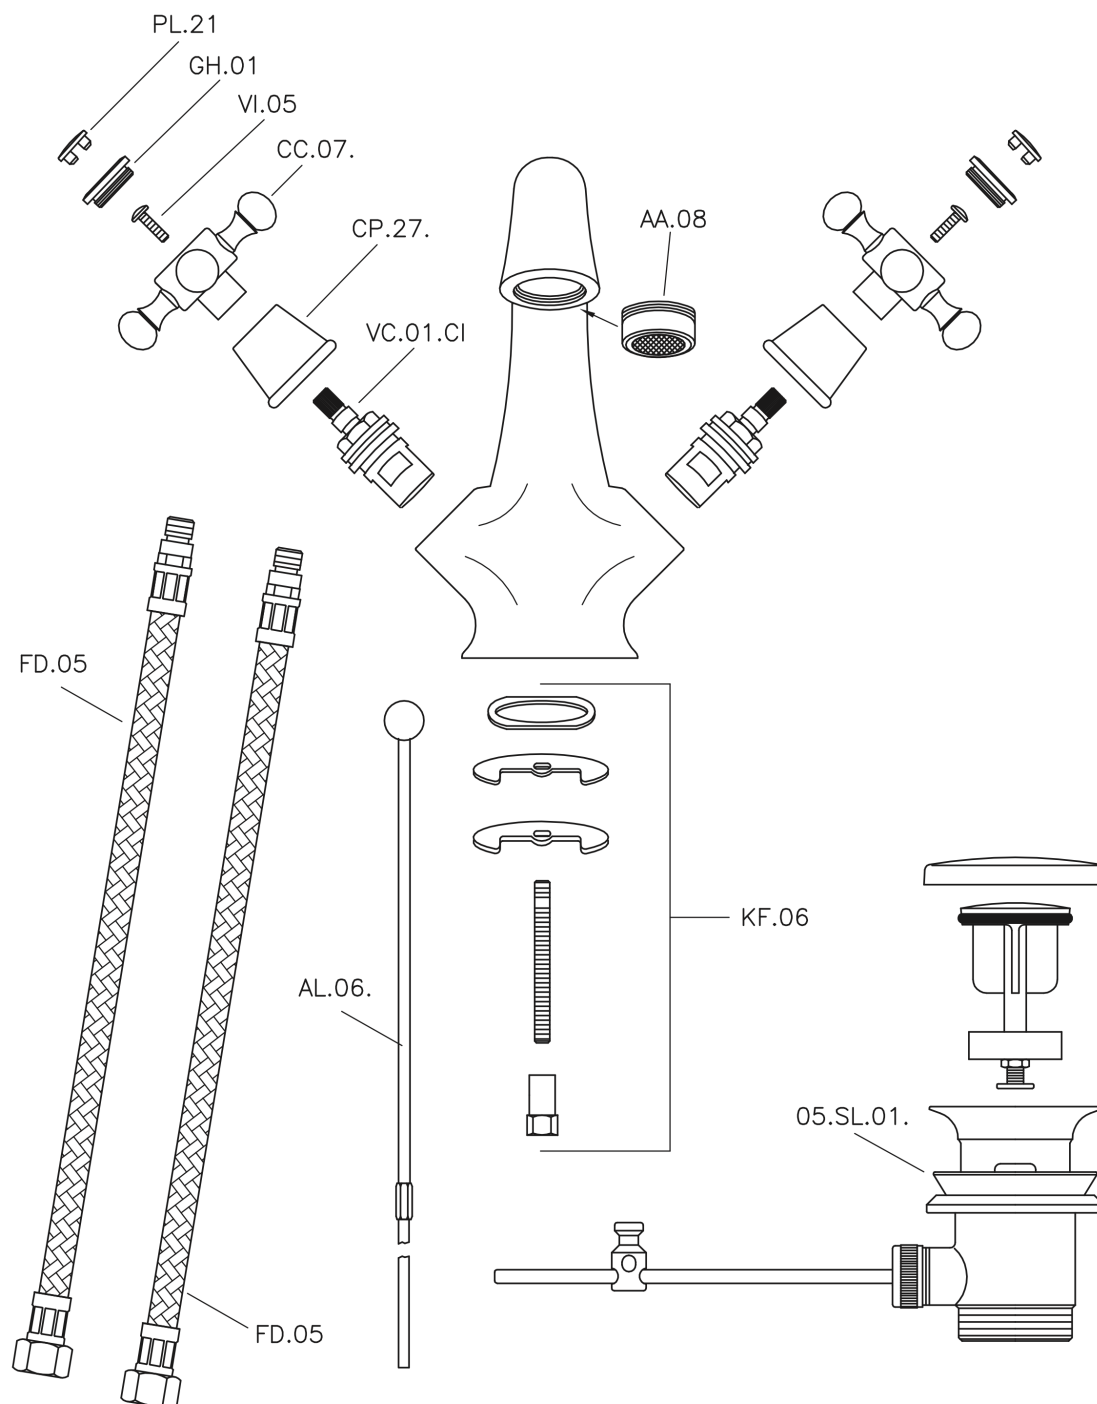

Miscelatore monocomando lavabo VICTORIAN_VT000510

VT000510

<https://www.huberitalia.com/miscelatore-monocomando-lavabo-victorian-vt000510>

2026-05-01