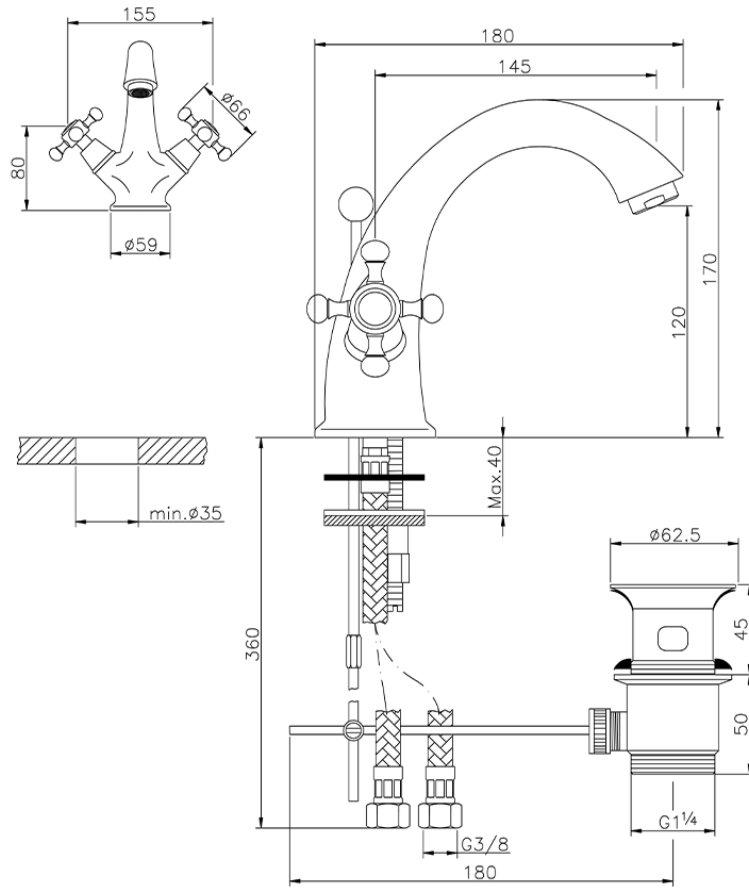

Miscelatore monocomando lavabo VICTORIAN_VT000510

VT000510

<https://www.huberitalia.com/miscelatore-monocomando-lavabo-victorian-vt000510>

2026-05-01