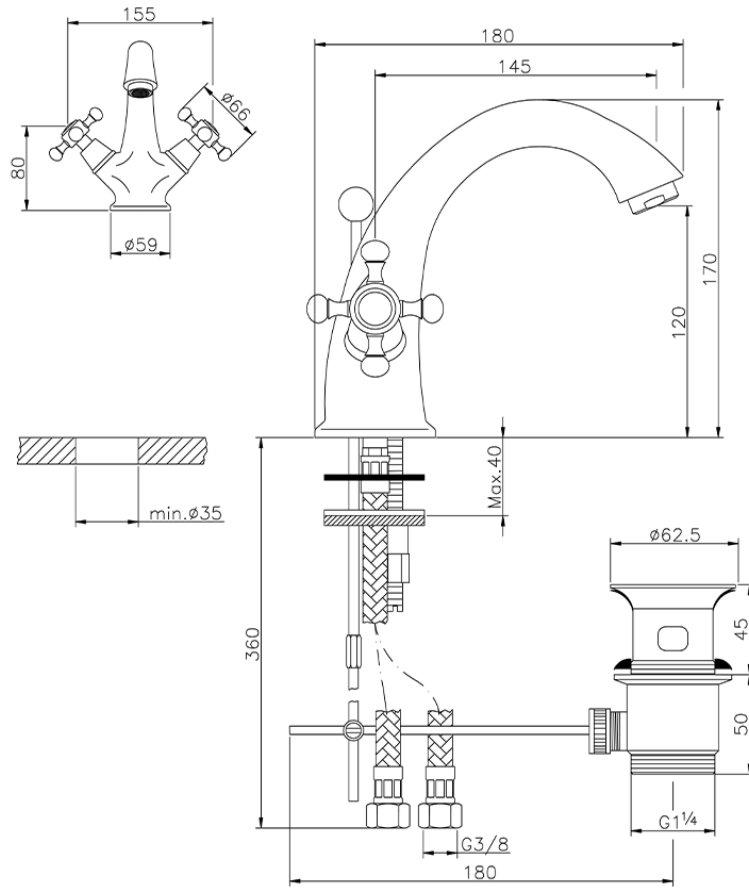

## Miscelatore monocomando lavabo VICTORIAN\_VT000510

VT000510

<https://www.huberitalia.com/miscelatore-monocomando-lavabo-victorian-vt000510>

2026-06-20