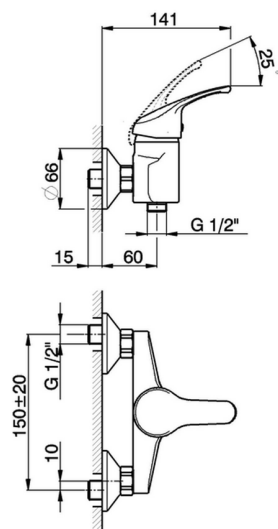

Miscelatore monocomando doccia BACCARAT_BC000440

MODELLO **BC000440**

Miscelatore monocomando doccia, senza completo doccia, attacco per flessibile 1/2" M

FINITURE DISPONIBILI

21 21 Cromo

CARATTERISTICHE

Ricambio Cartuccia **ZZ95274000**

Cartuccia Monocomando 40 mm

2026-07-01