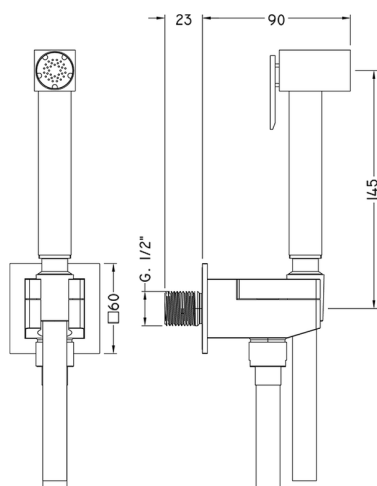

Set doccetta igienica completo IDROSCOPINI_EG007935

MODELLO **EG007935**

Set doccetta igienica completo, supporto murale quadro, apertura acqua singola, doccetta igienica in Ottone, flex PVC 120 cm

FINITURE DISPONIBILI

CARATTERISTICHE

Doccetta igienica

Doccetta Igienica

Doccetta igienica multiforo, per la cura dell'igiene personale.

2025-05-02