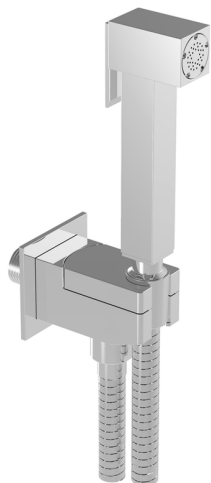

Set doccetta igienica completo IDROSCOPINI_EG007935

MODELLO **EG007935**

Set doccetta igienica completo, supporto murale quadro, apertura acqua singola, doccetta igienica in Ottone, flex PVC 120 cm

FINITURE DISPONIBILI

CARATTERISTICHE

Doccetta igienica

Doccetta Igienica

Doccetta igienica multiforo, per la cura dell'igiene personale.

2025-05-02