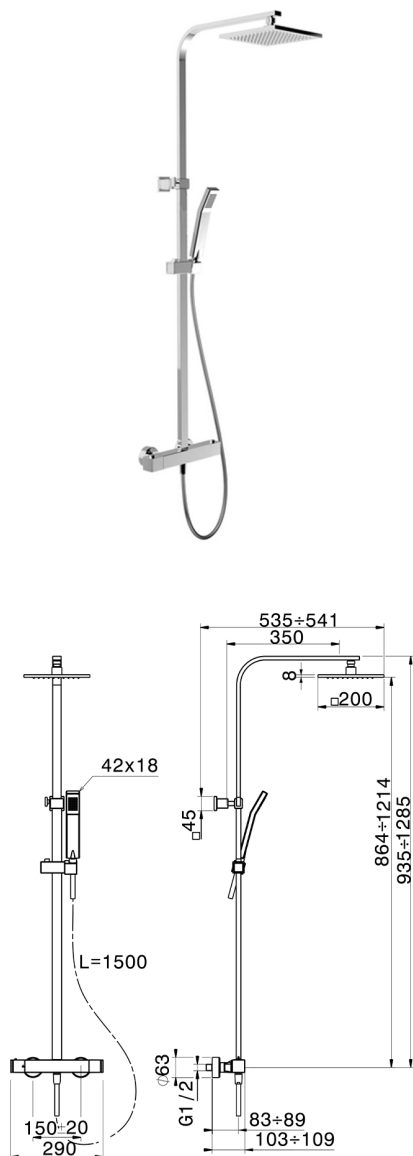

## Colonna doccia termostatica 2 funzioni DADO\_DDC86040

MODELLO **DDC86040**

Colonna doccia termostatica 2 funzioni, devia stop 2 uscite, colonna telescopica, supporto doccetta scorrevole, doccetta monogetto Quad 42x18 mm in ABS, soffione quadro 200x200 mm in Ottone, flessibile liscio SILVERFLEX 150 cm

FINITURE DISPONIBILI

**21** 21 Cromo

CARATTERISTICHE

Ricambio Cartuccia **22.04A.AR - ZZ97279004**

**Cartuccia Termostatica Argo 2 (filtro lungo)**

### DeviaStop

La tecnologia Devia Stop di Huber consente con un semplice movimento rotativo di gestire la portata dell'acqua e di scegliere la modalità d'erogazione (soffione, doccetta a mano).

### SafeTouch

Il sistema SafeTouch Huber mantiene il corpo del miscelatore freddo al tatto durante il funzionamento.