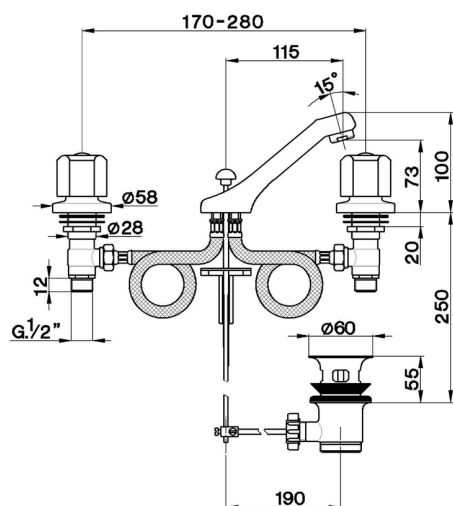

## Miscelatore lavabo 3 fori EVA\_EV001011

MODELLO **EV001011**

Miscelatore lavabo 3 fori, con scarico automatico  
1"1/4, senza maniglie

FINITURE DISPONIBILI

CARATTERISTICHE

2026-06-28