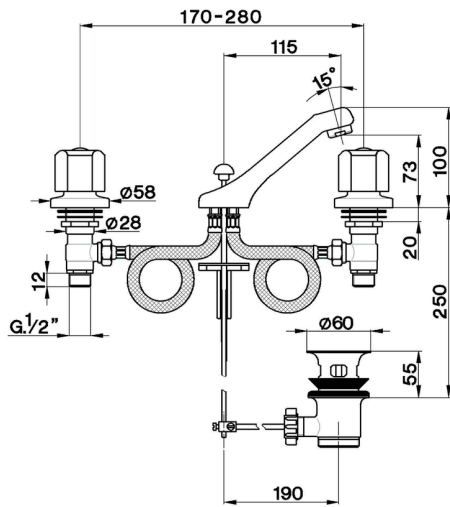

## Miscelatore lavabo 3 fori EVA\_EV001011

MODELLO **EV001011**

Miscelatore lavabo 3 fori, con scarico automatico  
1"1/4, senza maniglie

FINITURE DISPONIBILI

CARATTERISTICHE

2026-04-17