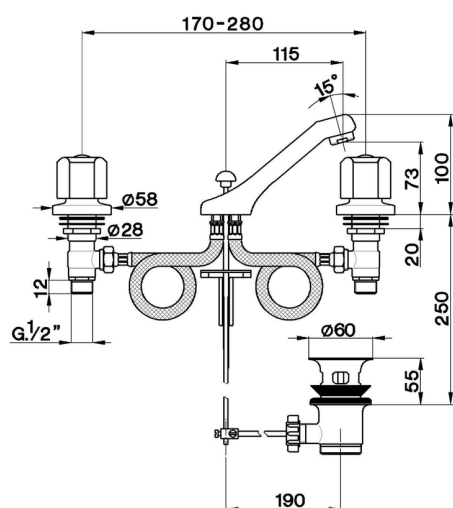

Miscelatore lavabo 3 fori EVA_EV001011

MODELLO **EV001011**

Miscelatore lavabo 3 fori, con scarico automatico
1"1/4, senza maniglie

FINITURE DISPONIBILI

CARATTERISTICHE

2026-06-28