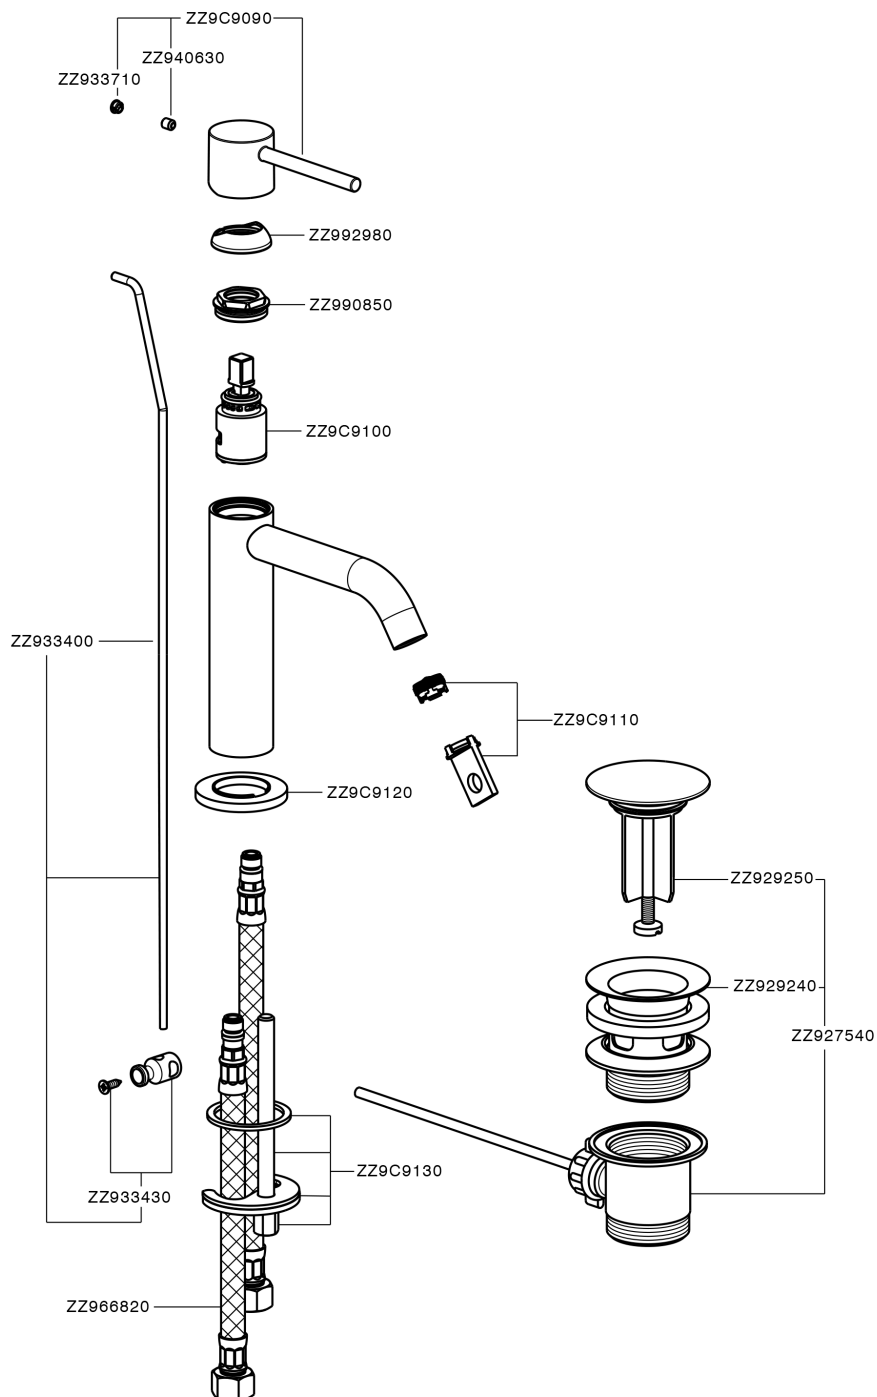

## Miscelatore monocomando lavabo large M32\_MT000494

MODELLO **MT000494**

Miscelatore monocomando lavabo large, con scarico automatico 1"1/4, flex inox G.3/8"

### CARATTERISTICHE

Ricambio Cartuccia **ZZ96550000**

**Cartuccia Monocomando 25 mm**

## Miscelatore monocomando lavabo large M32\_MT000494

MT000494

<https://www.huberitalia.com/miscelatore-monocomando-lavabo-large-m32-mt000494>

2026-06-18