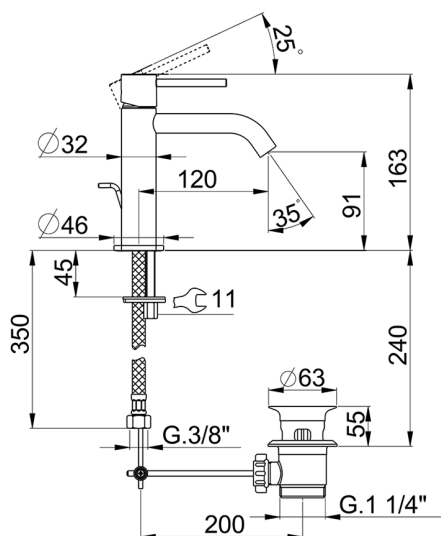

## Miscelatore monocomando lavabo large M32\_MT000494

MODELLO **MT000494**

Miscelatore monocomando lavabo large, con scarico automatico 1"1/4, flex inox G.3/8"

### CARATTERISTICHE

Ricambio Cartuccia **ZZ96550000**

**Cartuccia Monocomando 25 mm**

## Miscelatore monocomando lavabo large M32\_MT000494

MT000494

<https://www.huberitalia.com/miscelatore-monocomando-lavabo-large-m32-mt000494>

2026-06-18