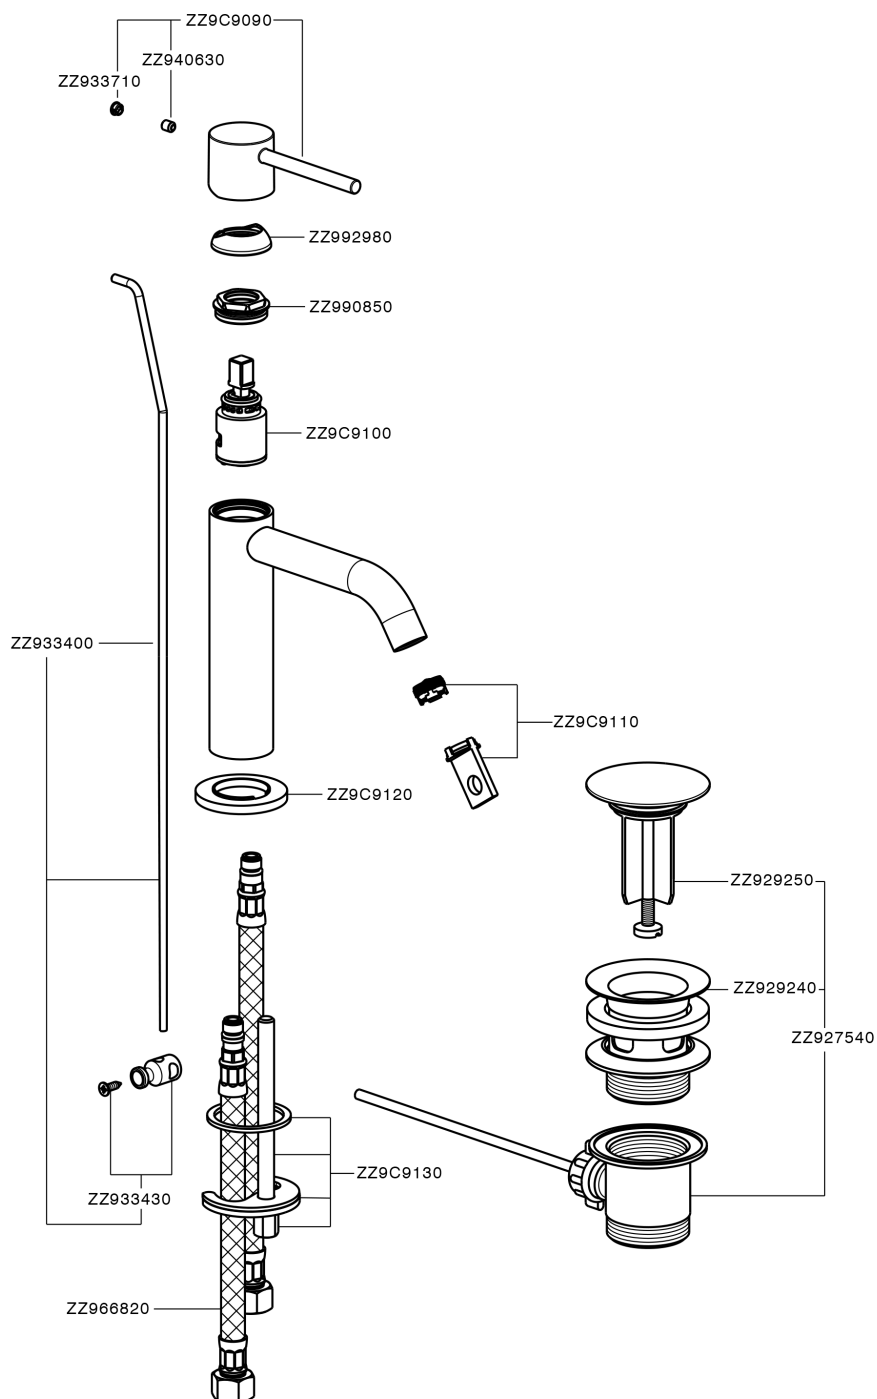

## Miscelatore monocomando lavabo large M32\_MT000494

MT000494

<https://www.huberitalia.com/miscelatore-monocomando-lavabo-large-m32-mt000494>

2026-06-18