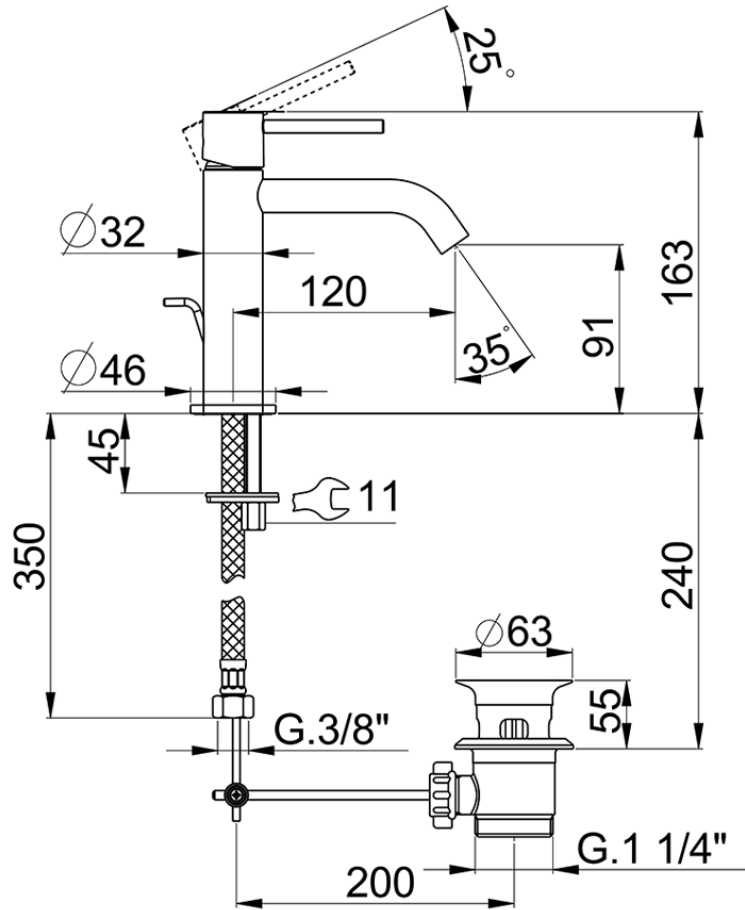

Miscelatore monocomando lavabo large M32_MT000494

MT000494

<https://www.huberitalia.com/miscelatore-monocomando-lavabo-large-m32-mt000494>

2026-06-18