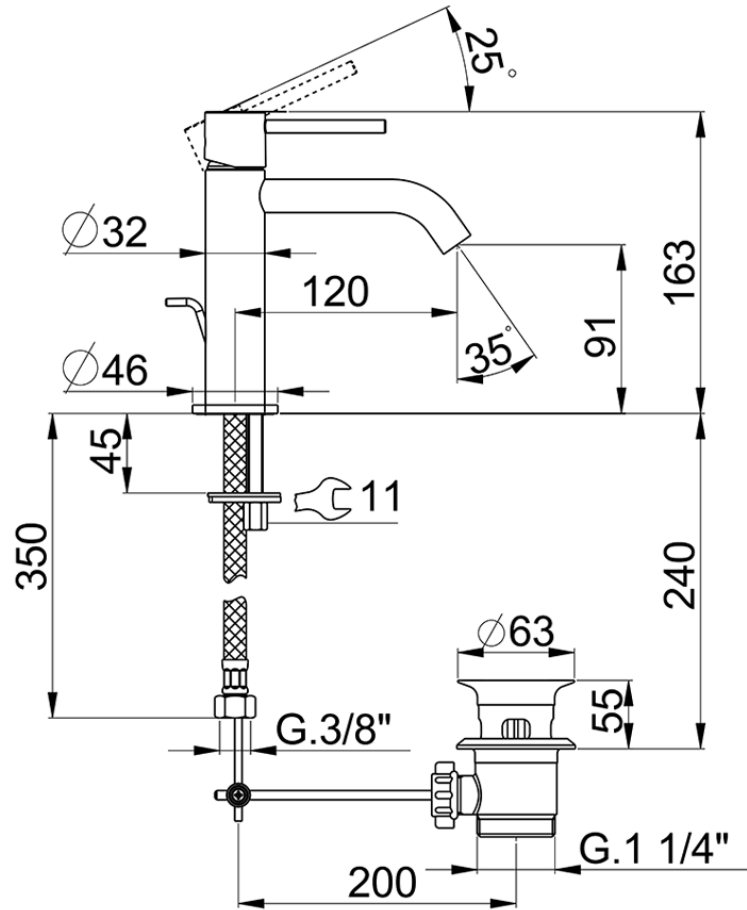

Miscelatore monocomando lavabo large M32_MT000494

MT000494

<https://www.huberitalia.com/miscelatore-monocomando-lavabo-large-m32-mt000494>

2026-01-02