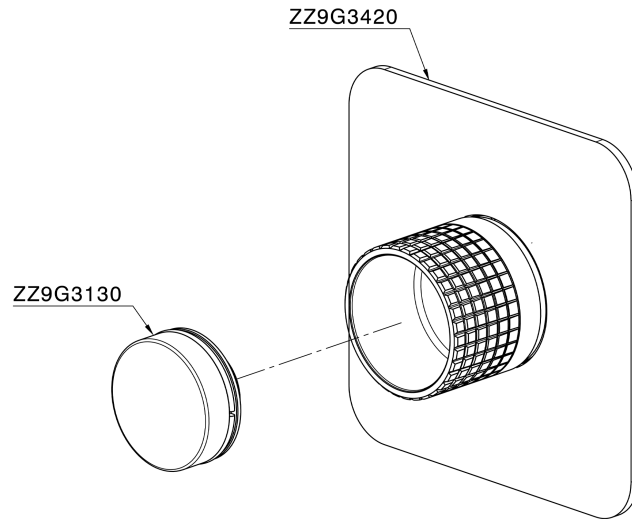

Parte esterna per singolo Push&Shower PUSH&SHOWER_PS0G6220

MODELLO **PS0G6220**

Parte esterna per singolo Push&Shower, pulsante con design quadrettato, piastra raggiata 80x80 mm, per incasso Push&Shower

Termostatico

Il Termostatico Huber è il tuo personale gestore dell'acqua che ti aiuta a gestire e controllare acqua ed energia senza sprechi.

CARATTERISTICHE

Installazione **Incasso**
Parti Incasso necessarie **ZB0G6000**

Parte esterna per singolo Push&Shower PUSH&SHOWER_PS0G6220

PS0G6220

<https://www.huberitalia.com/parte-esterna-per-singolo-pushshower-pushshower-ps0g6220>

2026-07-03