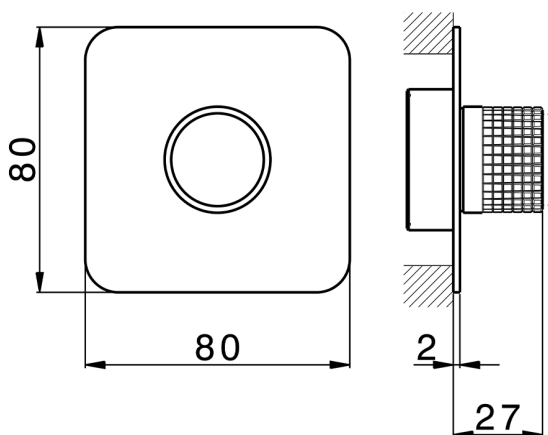

Parte esterna per singolo Push&Shower PUSH&SHOWER_PS0G6220

MODELLO **PS0G6220**

Parte esterna per singolo Push&Shower, pulsante con design quadrettato, piastra raggiata 80x80 mm, per incasso Push&Shower