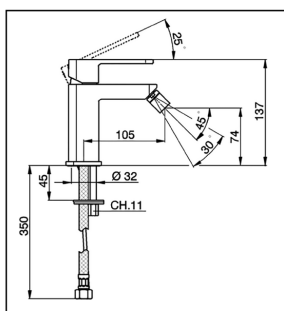

## Miscelatore monocomando bidet DADO\_DD000560

DD 00056 0

NR	DESCRIZIONE DESCRIPTION DESCRIPTION BESCREIBUNG DESCRIPCIÓN	N. CODICE NR. CODE CODE NO. WERSKNR. N. CÓDIGO
1	Leva monocomando "DD" Lever "DD" Hebel "DD" Palanca monomando "DD"	ZZ955930
1-1	Placchetta maniglia LS Plaque cache - vis crois LS Cap for handle LS Abdeckkappe LS Griff Plaquita maneta LS	ZZ933710
1-2	Grano punta coppa inox M.5x6 Vis speciale inox M.5x6 Screw-stainless steel M.5x6 Madenschraube M.5x6 Clavija con punta copa acero inox M.5x6	ZZ940630
2	Copricartuccia monocomando Couvre-cartouche Escutcheon cartridge Abdeckkappe Cubre-cartucho monomando Calotta bloccaggio cartuccia Ecrou pour cartouche	ZZ955210
3	Nut for mixing valve Mutter fuer Kartusche Casquete de fijación cartucho Cartuccia monocomando Cartouche mitigeurs	ZZ955220
4	Mixing valve Kartusche Cartucho monomando	ZZ942400

NR	DESCRIZIONE DESCRIPTION DESCRIPTION BESCREIBUNG DESCRIPCIÓN	N. CODICE NR. CODE CODE NO. WERSKNR. N. CÓDIGO
5	Snodo per bidet Rotule pour bidet Joint for bidet spout Gelenkstueck f/bidet Rótula para bidé	ZZ947890
6	Aeratore M16x1 Mousseur M16x1 Perlator M16x1 Aireador M16x1	ZZ944280
6-1	Cart. aerat. M16x1 Cartouche x mousseur M16x1 Kart.f/Perlator M16x1 Cartucho aireador	ZZ944100

NR	DESCRIZIONE DESCRIPTION DESCRIPTION BESCREIBUNG DESCRIPCIÓN	N. CODICE NR. CODE CODE NO. WERSKNR. N. CÓDIGO
8	Basetta monocomando "DD" Bague "DD" Assembling ring "DD" Basis "DD" Base monomando lavabo "DD"	ZZ955230
9	Set installazione monocomando monoforo Set installation Installation set single hole Befestigungsset	ZZ940690
10	Juego de instalación monomando Flex M10x1-G3/8" F L.420 Flex M10x1-G3/8" F L.420 Flex M10x1-G3/8" L.420 Anschluss Schlauch M10x1-G3/8" F L.420 Flexo M10x1-G3/8" F L.420	ZZ954110