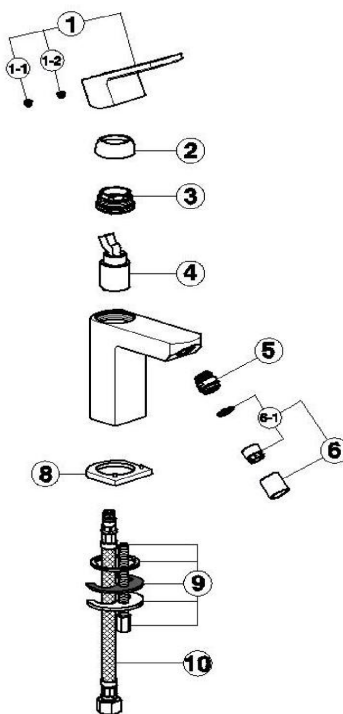

## Miscelatore monocomando bidet DADO\_DD000560

DD 00056 0

NR	DESCRIZIONE DESCRIPTION DESCRIPTION BESCREIBUNG DESCRIPCIÓN	N. CODICE NR. CODE CODE NO. WERSKNR. N. CÓDIGO
1	Leva monocomando "DD" Lever "DD" Hebel "DD" Palanca monomando "DD"	ZZ955930
1-1	Placchetta maniglia LS Plaque cache - vis crois LS Cap for handle LS Abdeckkappe LS Griff Plaquita maneta LS	ZZ933710
1-2	Grano punta coppa inox M.5x6 Vis speciale inox M.5x6 Screw-stainless steel M.5x6 Madenschraube M.5x6 Clavija con punta copa acero inox M.5x6	ZZ940630
2	Copricartuccia monocomando Couvre-cartouche Escutcheon cartridge Abdeckkappe Cubre-cartucho monomando Calotta bloccaggio cartuccia Ecrou pour cartouche	ZZ955210
3	Nut for mixing valve Mutter fuer Kartusche Casquete de fijación cartucho Cartuccia monocomando Cartouche mitigeurs	ZZ955220
4	Mixing valve Kartusche Cartucho monomando	ZZ942400

NR	DESCRIZIONE DESCRIPTION DESCRIPTION BESCREIBUNG DESCRIPCIÓN	N. CODICE NR. CODE CODE NO. WERSKNR. N. CÓDIGO
5	Snodo per bidet Rotule pour bidet Joint for bidet spout Gelenkstueck f/bidet Rótula para bidé	ZZ947890
6	Aeratore M16x1 Mousseur M16x1 Perlator M16x1 Aireador M16x1	ZZ944280
6-1	Cart. aerat. M16x1 Cartouche x mousseur M16x1 Kart.f/Perlator M16x1 Cartucho aireador	ZZ944100

NR	DESCRIZIONE DESCRIPTION DESCRIPTION BESCREIBUNG DESCRIPCIÓN	N. CODICE NR. CODE CODE NO. WERSKNR. N. CÓDIGO
8	Basetta monocomando "DD" Bague "DD" Assembling ring "DD" Basis "DD" Base monomando lavabo "DD"	ZZ955230
9	Set installazione monocomando monoforo Set installation Installation set single hole Befestigungsset	ZZ940690
10	Juego de instalación monomando Flex M10x1-G3/8" F L.420 Flex M10x1-G3/8" F L.420 Flex M10x1-G3/8" L.420 Anschluss Schlauch M10x1-G3/8" F L.420 Flexo M10x1-G3/8" F L.420	ZZ954110