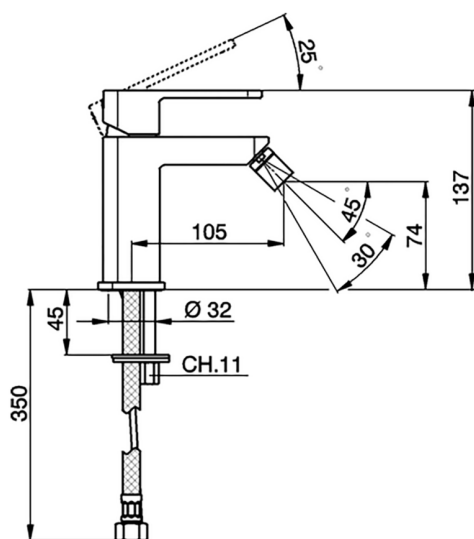

Miscelatore monocomando bidet DADO_DD000560

MODELLO **DD000560**

Miscelatore monocomando bidet, senza scarico automatico, flex inox G.3/8"

FINITURE DISPONIBILI

-  **21** 21 Cromo
-  **2B** 2B Nichel Lucido
-  **2F** 2F Nichel Spazzolato
-  **40** 40 Nero Opaco
-  **4Q** 4Q Bianco Opaco

CARATTERISTICHE

Ricambio Cartuccia **ZZ94240000**

Cartuccia Monocomando 25 mm

Miscelatore monocomando bidet DADO_DD000560

DD 00056 0

Huber
AQUA EMOTIONS

NR	DESCRIZIONE DESCRIPTION DESCRIPTION BESCHREIBUNG DESCRIPCIÓN	N. CODICE NR. CODE CODE NO. WERSKNR. N. CÓDIGO
1	Leva monocomando "DD" Lever "DD" Hebel "DD" Palanca monomando "DD"	ZZ955930
1-1	Placchetta maniglia LS Plaque cache - vis crois LS Cap for handle LS Abdeckkappe LS Griff Plaquita maneta LS	ZZ933710
1-2	Grano punta coppa inox M.5x6 Vis speciale inox M.5x6 Screw-stainless steel M.5x6 Madenschraube M.5x6 Clavija con punta copa acero inox M.5x6	ZZ940630
2	Copricartuccia monocomando Couvre-cartouche Escutcheon cartridge Abdeckkappe Cubre-cartucho monomando Calotta bloccaggio cartuccia Ecrou pour cartouche	ZZ955210
3	Nut for mixing valve Mutter fuer Kartusche Casquete de fijación cartucho Cartuccia monocomando Cartouche mitigeurs	ZZ955220
4	Mixing valve Kartusche Cartucho monomando	ZZ942400

NR	DESCRIZIONE DESCRIPTION DESCRIPTION BESCHREIBUNG DESCRIPCIÓN	N. CODICE NR. CODE CODE NO. WERSKNR. N. CÓDIGO
8	Basetta monocomando "DD" Bague "DD" Assembling ring "DD" Basis "DD" Base monomando lavabo "DD"	ZZ955230
9	Set installazione monocomando monoforo Set installation Installation set single hole Befestigungsset	ZZ940690
10	Juego de instalación monomando Flex M10x1-G3/8" F L.420 Flex M10x1-G3/8" F L.420 Flex M10x1-G3/8" L.420 Anschluss Schlauch M10x1-G3/8" F L.420 Flexo M10x1-G3/8" F L.420	ZZ954110