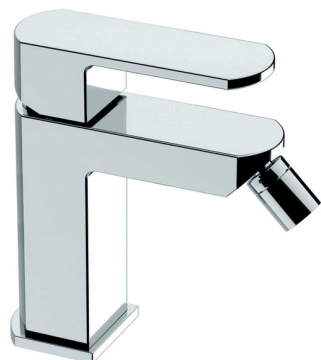

Miscelatore monocomando bidet DADO_DD000560

MODELLO **DD000560**

Miscelatore monocomando bidet, senza scarico automatico, flex inox G.3/8"

FINITURE DISPONIBILI

-  **21** 21 Cromo
-  **2B** 2B Nichel Lucido
-  **2F** 2F Nichel Spazzolato
-  **40** 40 Nero Opaco
-  **4Q** 4Q Bianco Opaco

CARATTERISTICHE

Ricambio Cartuccia **ZZ94240000**

Cartuccia Monocomando 25 mm

Miscelatore monocomando bidet DADO_DD000560

DD 00056 0

Huber
AQUA EMOTIONS

NR	DESCRIZIONE DESCRIPTION DESCRIPTION BESCHREIBUNG DESCRIPCIÓN	N. CODICE NR. CODE CODE NO. WERSKNR. N. CÓDIGO
1	Leva monocomando "DD" Lever "DD" Hebel "DD" Palanca monomando "DD"	ZZ955930
1-1	Placchetta maniglia LS Plaque cache - vis crois LS Cap for handle LS Abdeckkappe LS Griff Plaquita maneta LS	ZZ933710
1-2	Grano punta coppa inox M.5x6 Vis speciale inox M.5x6 Screw-stainless steel M.5x6 Madenschraube M.5x6 Clavija con punta copa acero inox M.5x6	ZZ940630
2	Copricartuccia monocomando Couvre-cartouche Escutcheon cartridge Abdeckkappe Cubre-cartucho monomando Calotta bloccaggio cartuccia Ecrou pour cartouche	ZZ955210
3	Nut for mixing valve Mutter fuer Kartusche Casquete de fijación cartucho Cartuccia monocomando Cartouche mitigeurs	ZZ955220
4	Mixing valve Kartusche Cartucho monomando	ZZ942400

NR	DESCRIZIONE DESCRIPTION DESCRIPTION BESCHREIBUNG DESCRIPCIÓN	N. CODICE NR. CODE CODE NO. WERSKNR. N. CÓDIGO
8	Basetta monocomando "DD" Bague "DD" Assembling ring "DD" Basis "DD" Base monomando lavabo "DD"	ZZ955230
9	Set installazione monocomando monoforo Set installation Installation set single hole Befestigungsset	ZZ940690
10	Juego de instalación monomando Flex M10x1-G3/8" F L.420 Flex M10x1-G3/8" F L.420 Flex M10x1-G3/8" L.420 Anschluss Schlauch M10x1-G3/8" F L.420 Flexo M10x1-G3/8" F L.420	ZZ954110