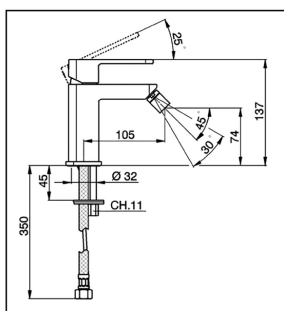

CARATTERISTICHE

Ricambio Cartuccia **ZZ94240000**

Cartuccia Monocomando 25 mm

Miscelatore monocomando bidet DADO_DD000560

DD 00056 0

Huber
AQUA EMOTIONS

NR	DESCRIZIONE DESCRIPTION DESCRIPTION BESCHREIBUNG DESCRIPCIÓN	N. CODICE NR. CODE CODE NO. WERSKNR. N. CÓDIGO
1	Leva monocomando "DD" Lever "DD" Hebel "DD" Palanca monomando "DD"	ZZ955930
1-1	Placchetta maniglia LS Plaque cache - vis crois LS Cap for handle LS Abdeckkappe LS Griff Plaquita maneta LS	ZZ933710
1-2	Grano punta coppa inox M.5x6 Vis speciale inox M.5x6 Screw-stainless steel M.5x6 Madenschraube M.5x6 Clavija con punta copa acero inox M.5x6	ZZ940630
2	Copricartuccia monocomando Couvre-cartouche Escutcheon cartridge Abdeckkappe Cubre-cartucho monomando Calotta bloccaggio cartuccia Ecrou pour cartouche	ZZ955210
3	Nut for mixing valve Mutter fuer Kartusche Casquete de fijación cartucho Cartuccia monocomando Cartouche mitigeurs	ZZ955220
4	Mixing valve Kartusche Cartucho monomando	ZZ942400

NR	DESCRIZIONE DESCRIPTION DESCRIPTION BESCHREIBUNG DESCRIPCIÓN	N. CODICE NR. CODE CODE NO. WERSKNR. N. CÓDIGO
5	Snodo per bidet Rotule pour bidet Joint for bidet spout Gelenkstueck f/bidet Rótula para bidé	ZZ947890
6	Aeratore M16x1 Mousseur M16x1 Mousseur M16x1 Perlator M16x1 Aireador M16x1	ZZ944280
6-1	Cart. aerat. M16x1 Cartouche x mousseur M16x1 Kart.f/Perlator M16x1 Cartucho aireador	ZZ944100

NR	DESCRIZIONE DESCRIPTION DESCRIPTION BESCHREIBUNG DESCRIPCIÓN	N. CODICE NR. CODE CODE NO. WERSKNR. N. CÓDIGO
8	Basetta monocomando "DD" Bague "DD" Assembling ring "DD" Basis "DD" Base monomando lavabo "DD"	ZZ955230
9	Set installazione monocomando monoforo Set installation Installation set single hole Befestigungsset	ZZ940690
10	Juego de instalación monomando Flex M10x1-G3/8" F L.420 Flex M10x1-G3/8" F L.420 Flex M10x1-G3/8" L.420 Anschluss Schlauch M10x1-G3/8" F L.420 Flexo M10x1-G3/8" F L.420	ZZ954110