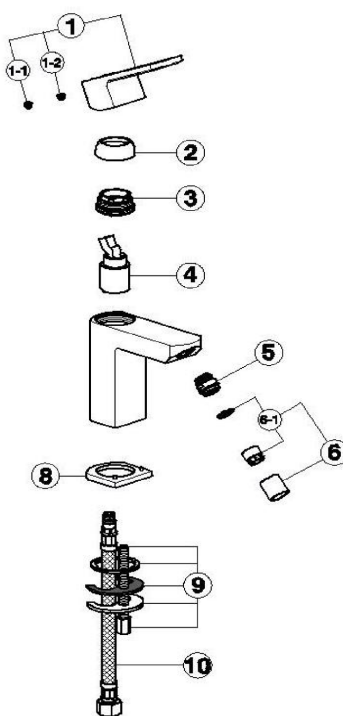

Miscelatore monocomando bidet DADO_DD000560

MODELLO **DD000560**

Miscelatore monocomando bidet, senza scarico automatico, flex inox G.3/8"

FINITURE DISPONIBILI

-  **21** 21 Cromo
-  **2B** 2B Nichel Lucido
-  **2F** 2F Nichel Spazzolato
-  **40** 40 Nero Opaco
-  **4Q** 4Q Bianco Opaco

CARATTERISTICHE

Ricambio Cartuccia **ZZ94240000**

Cartuccia Monocomando 25 mm

Miscelatore monocomando bidet DADO_DD000560

DD 00056 0

Huber
AQUA EMOTIONS

NR	DESCRIZIONE DESCRIPTION DESCRIPTION BESCHREIBUNG DESCRIPCIÓN	N. CODICE NR. CODE CODE NO. WERSKNR. N. CÓDIGO
1	Leva monocomando "DD" Lever "DD" Hebel "DD" Palanca monomando "DD"	ZZ955930
1-1	Placchetta maniglia LS Plaque cache - vis crois LS Cap for handle LS Abdeckkappe LS Griff Plaquita maneta LS	ZZ933710
1-2	Grano punta coppa inox M.5x6 Vis speciale inox M.5x6 Screw-stainless steel M.5x6 Madenschraube M.5x6 Clavija con punta copa acero inox M.5x6	ZZ940630
2	Copricartuccia monocomando Couvre-cartouche Escutcheon cartridge Abdeckkappe Cubre-cartucho monomando Calotta bloccaggio cartuccia Ecrou pour cartouche	ZZ955210
3	Nut for mixing valve Mutter fuer Kartusche Casquete de fijación cartucho Cartuccia monocomando Cartouche mitigeurs	ZZ955220
4	Mixing valve Kartusche Cartucho monomando	ZZ942400

NR	DESCRIZIONE DESCRIPTION DESCRIPTION BESCHREIBUNG DESCRIPCIÓN	N. CODICE NR. CODE CODE NO. WERSKNR. N. CÓDIGO
5	Snodo per bidet Rotule pour bidet Joint for bidet spout Gelenkstueck f/bidet Rótula para bidé	ZZ947890
6	Aeratore M16x1 Mousseur M16x1 Mousseur M16x1 Perlator M16x1 Aireador M16x1	ZZ944280
6-1	Cart. aerat. M16x1 Cartouche x mousseur M16x1 Kart.f/Perlator M16x1 Cartucho aireador	ZZ944100