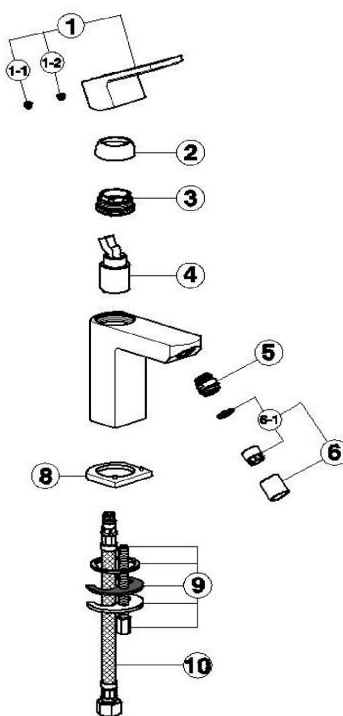

Miscelatore monocomando bidet DADO_DD000560

DD 00056 0

NR	DESCRIZIONE DESCRIPTION DESCRIPTION BESCHREIBUNG DESCRIPCIÓN	N. CODICE NR. CODE CODE NO. WERSKNR. N. CÓDIGO
1	Leva monocomando "DD" Lever "DD" Hebel "DD" Palanca monomando "DD"	ZZ955930
1-1	Placchetta maniglia LS Plaque cache - vis crois LS Cap for handle LS Abdeckkappe LS Griff Plaquita maneta LS	ZZ933710
1-2	Grano punta coppa inox M.5x6 Vis speciale inox M.5x6 Screw-stainless steel M.5x6 Madenschraube M.5x6 Clavija con punta copa acero inox M.5x6	ZZ940630
2	Copricartuccia monocomando Couvre-cartouche Escutcheon cartridge Abdeckkappe Cubre-cartucho monomando Calotta bloccaggio cartuccia Ecrou pour cartouche	ZZ955210
3	Nut for mixing valve Mutter fuer Kartusche Casquete de fijación cartucho Cartuccia monocomando Cartouche mitigeurs	ZZ955220
4	Mixing valve Kartusche Cartucho monomando	ZZ942400

NR	DESCRIZIONE DESCRIPTION DESCRIPTION BESCHREIBUNG DESCRIPCIÓN	N. CODICE NR. CODE CODE NO. WERSKNR. N. CÓDIGO
5	Snodo per bidet Rotule pour bidet Joint for bidet spout Gelenkstueck f/bidet Rótula para bidé	ZZ947890
6	Aeratore M16x1 Mousseur M16x1 Perlator M16x1 Aireador M16x1	ZZ944280
6-1	Cart. aerat. M16x1 Cartouche x mousseur M16x1 Kart.f/Perlator M16x1 Cartucho aireador	ZZ944100

NR	DESCRIZIONE DESCRIPTION DESCRIPTION BESCHREIBUNG DESCRIPCIÓN	N. CODICE NR. CODE CODE NO. WERSKNR. N. CÓDIGO
8	Basetta monocomando "DD" Bague "DD" Assembling ring "DD" Basis "DD" Base monomando lavabo "DD"	ZZ955230
9	Set installazione monocomando monoforo Set installation Installation set single hole Befestigungsset	ZZ940690
10	Juego de instalación monomando Flex M10x1-G3/8" F L.420 Flex M10x1-G3/8" F L.420 Flex M10x1-G3/8" L.420 Anschluss Schlauch M10x1-G3/8" F L.420 Flexo M10x1-G3/8" F L.420	ZZ954110