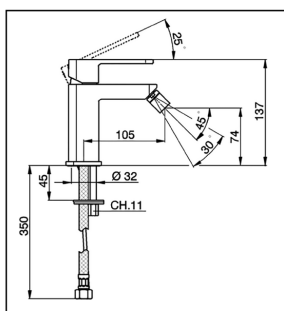

Miscelatore monocomando bidet DADO_DD000560

DD 00056 0

NR	DESCRIZIONE DESCRIPTION DESCRIPTION BESCHREIBUNG DESCRIPCIÓN	N. CODICE NR. CODE CODE NO. WERSKNR. N. CÓDIGO
1	Leva monocomando "DD" Lever "DD" Hebel "DD" Palanca monomando "DD"	ZZ955930
1-1	Placchetta maniglia LS Plaque cache - vis crois LS Cap for handle LS Abdeckkappe LS Griff Plaquita maneta LS	ZZ933710
1-2	Grano punta coppa inox M.5x6 Vis speciale inox M.5x6 Screw-stainless steel M.5x6 Madenschraube M.5x6 Clavija con punta copa acero inox M.5x6	ZZ940630
2	Copricartuccia monocomando Couvre-cartouche Escutcheon cartridge Abdeckkappe Cubre-cartucho monomando Calotta bloccaggio cartuccia Ecrou pour cartouche	ZZ955210
3	Nut for mixing valve Mutter fuer Kartusche Casquete de fijación cartucho Cartuccia monocomando Cartouche mitigeurs	ZZ955220
4	Mixing valve Kartusche Cartucho monomando	ZZ942400

NR	DESCRIZIONE DESCRIPTION DESCRIPTION BESCHREIBUNG DESCRIPCIÓN	N. CODICE NR. CODE CODE NO. WERSKNR. N. CÓDIGO
5	Snodo per bidet Rotule pour bidet Joint for bidet spout Gelenkstueck f/bidet Rótula para bidé	ZZ947890
6	Aeratore M16x1 Mousseur M16x1 Perlator M16x1 Aireador M16x1	ZZ944280
6-1	Cart. aerat. M16x1 Cartouche x mousseur M16x1 Kart.f/Perlator M16x1 Cartucho aireador	ZZ944100

NR	DESCRIZIONE DESCRIPTION DESCRIPTION BESCHREIBUNG DESCRIPCIÓN	N. CODICE NR. CODE CODE NO. WERSKNR. N. CÓDIGO
8	Basetta monocomando "DD" Bague "DD" Assembling ring "DD" Basis "DD" Base monomando lavabo "DD"	ZZ955230
9	Set installazione monocomando monoforo Set installation Installation set single hole Befestigungsset	ZZ940690
10	Juego de instalación monomando Flex M10x1-G3/8" F L.420 Flex M10x1-G3/8" F L.420 Flex M10x1-G3/8" L.420 Anschluss Schlauch M10x1-G3/8" F L.420 Flexo M10x1-G3/8" F L.420	ZZ954110