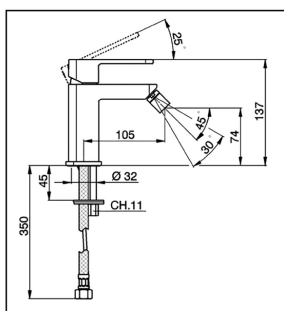

### CARATTERISTICHE

Ricambio Cartuccia **ZZ94240000**

**Cartuccia Monocomando 25 mm**

## Miscelatore monocomando bidet DADO\_DD000560

DD 00056 0

NR	DESCRIZIONE DESCRIPTION DESCRIPTION BESCREIBUNG DESCRIPCION	N. CODICE NR. CODE CODE NO. WERSKNR. N. CÓDIGO
1	Leva monocomando "DD" Lever "DD" Hebel "DD" Palanca monomando "DD"	ZZ955930
1-1	Placchetta maniglia LS Plaque cache - vis crois LS Cap for handle LS Abdeckkappe LS Griff Plaquita maneta LS	ZZ933710
1-2	Grano punta coppa inox M.5x6 Vis speciale inox M.5x6 Screw-stainless steel M.5x6 Madenschraube M.5x6 Clavija con punta copa acero inox M.5x6	ZZ940630
2	Copricartuccia monocomando Couvre-cartouche Escutcheon cartridge Abdeckkappe Cubre-cartucho monomando Calotta bloccaggio cartuccia Ecrou pour cartouche	ZZ955210
3	Nut for mixing valve Mutter fuer Kartusche Casquete de fijación cartucho Cartuccia monocomando Cartouche mitigeurs	ZZ955220
4	Mixing valve Kartusche Cartucho monomando	ZZ942400