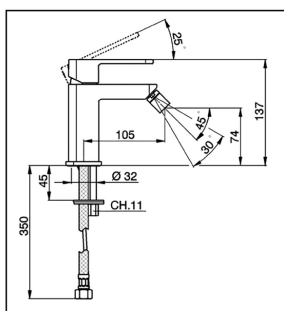

CARATTERISTICHE

Ricambio Cartuccia **ZZ94240000**

Cartuccia Monocomando 25 mm

Miscelatore monocomando bidet DADO_DD000560

DD 00056 0

Huber
AQUA EMOTIONS

NR	DESCRIZIONE DESCRIPTION DESCRIPTION BESCREIBUNG DESCRIPCIÓN	N. CODICE NR. CODE CODE NO. WERSKNR. N. CÓDIGO
1	Leva monocomando "DD" Lever "DD" Hebel "DD" Palanca monomando "DD"	ZZ955930
1-1	Placchetta maniglia LS Plaque cache - vis crois LS Cap for handle LS Abdeckkappe LS Griff Plaquita maneta LS	ZZ933710
1-2	Grano punta coppa inox M.5x6 Vis speciale inox M.5x6 Screw-stainless steel M.5x6 Madenschraube M.5x6 Clavija con punta copa acero inox M.5x6	ZZ940630
2	Copricartuccia monocomando Couvre-cartouche Escutcheon cartridge Abdeckkappe Cubre-cartucho monomando Calotta bloccaggio cartuccia Ecrou pour cartouche	ZZ955210
3	Nut for mixing valve Mutter fuer Kartusche Casquete de fijación cartucho Cartuccia monocomando Cartouche mitigeurs	ZZ955220
4	Mixing valve Kartusche Cartucho monomando	ZZ942400

NR	DESCRIZIONE DESCRIPTION DESCRIPTION BESCREIBUNG DESCRIPCIÓN	N. CODICE NR. CODE CODE NO. WERSKNR. N. CÓDIGO
5	Snodo per bidet Rotule pour bidet Joint for bidet spout Gelenkstueck f/bidet Rótula para bidé	ZZ947890
6	Aeratore M16x1 Mousseur M16x1 Perlator M16x1 Aireador M16x1	ZZ944280
6-1	Cart. aerat. M16x1 Cartouche x mousseur M16x1 Kart.f/Perlator M16x1 Cartucho aireador	ZZ944100

NR	DESCRIZIONE DESCRIPTION DESCRIPTION BESCREIBUNG DESCRIPCIÓN	N. CODICE NR. CODE CODE NO. WERSKNR. N. CÓDIGO
8	Basetta monocomando "DD" Bague "DD" Assembling ring "DD" Basis "DD" Base monomando lavabo "DD"	ZZ955230
9	Set installazione monocomando monoforo Set installation Installation set single hole Befestigungsset	ZZ940690
10	Juego de instalación monomando Flex M10x1-G3/8" F L.420 Flex M10x1-G3/8" F L.420 Flex M10x1-G3/8" L.420 Anschluss Schlauch M10x1-G3/8" F L.420 Flexo M10x1-G3/8" F L.420	ZZ954110