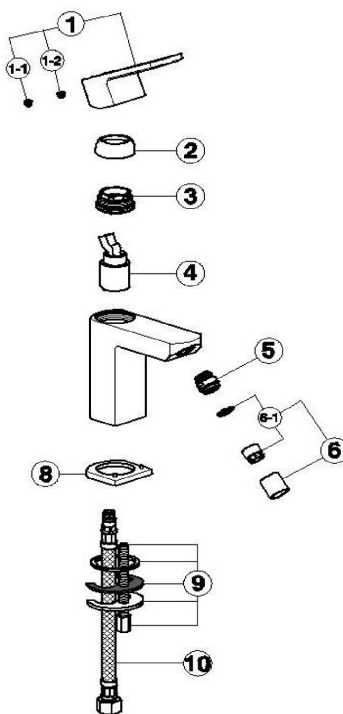

Miscelatore monocomando bidet DADO_DD000560

MODELLO **DD000560**

Miscelatore monocomando bidet, senza scarico automatico, flex inox G.3/8"

FINITURE DISPONIBILI

-  **21** 21 Cromo
-  **2B** 2B Nichel Lucido
-  **2F** 2F Nichel Spazzolato
-  **40** 40 Nero Opaco
-  **4Q** 4Q Bianco Opaco

CARATTERISTICHE

Ricambio Cartuccia **ZZ94240000**

Cartuccia Monocomando 25 mm

Miscelatore monocomando bidet DADO_DD000560

DD 00056 0

Huber
AQUA EMOTIONS

NR	DESCRIZIONE DESCRIPTION DESCRIPTION BESCREIBUNG DESCRIPCIÓN	N. CODICE NR. CODE CODE NO. WERSKNR. N. CÓDIGO
1	Leva monocomando "DD" Lever "DD" Hebel "DD" Palanca monomando "DD"	ZZ955930
1-1	Placchetta maniglia LS Plaque cache - vis crois LS Cap for handle LS Abdeckkappe LS Griff Plaquita maneta LS	ZZ933710
1-2	Grano punta coppa inox M.5x6 Vis speciale inox M.5x6 Screw-stainless steel M.5x6 Madenschraube M.5x6 Clavija con punta copa acero inox M.5x6	ZZ940630
2	Copricartuccia monocomando Couvre-cartouche Escutcheon cartridge Abdeckkappe Cubre-cartucho monomando Calotta bloccaggio cartuccia Ecrou pour cartouche	ZZ955210
3	Nut for mixing valve Mutter fuer Kartusche Casquete de fijación cartucho Cartuccia monocomando Cartouche mitigeurs	ZZ955220
4	Mixing valve Kartusche Cartucho monomando	ZZ942400

NR	DESCRIZIONE DESCRIPTION DESCRIPTION BESCREIBUNG DESCRIPCIÓN	N. CODICE NR. CODE CODE NO. WERSKNR. N. CÓDIGO
5	Snodo per bidet Rotule pour bidet Joint for bidet spout Gelenkstueck f/bidet Rótula para bidé	ZZ947890
6	Aeratore M16x1 Mousseur M16x1 Perlator M16x1 Aireador M16x1	ZZ944280
6-1	Cart. aerat. M16x1 Cartouche x mousseur M16x1 Kart.f/Perlator M16x1 Cartucho aireador	ZZ944100