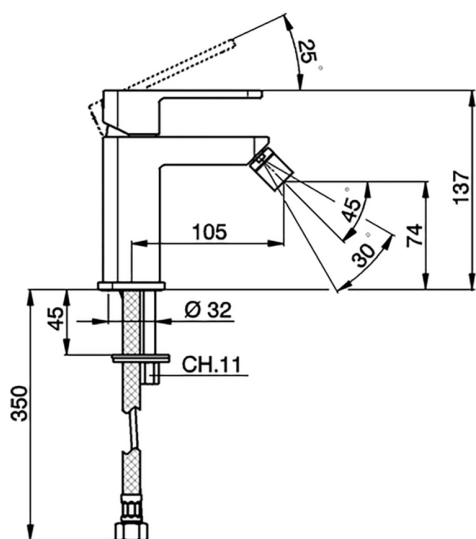

## Miscelatore monocomando bidet DADO\_DD000560

MODELLO **DD000560**

Miscelatore monocomando bidet, senza scarico automatico, flex inox G.3/8"

### CARATTERISTICHE

Ricambio Cartuccia **ZZ94240000**

**Cartuccia Monocomando 25 mm**