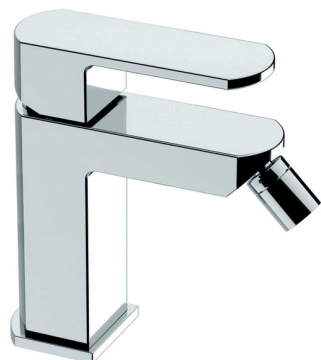

## Miscelatore monocomando bidet DADO\_DD000560

MODELLO **DD000560**

Miscelatore monocomando bidet, senza scarico automatico, flex inox G.3/8"

### CARATTERISTICHE

Ricambio Cartuccia **ZZ94240000**

**Cartuccia Monocomando 25 mm**

## Miscelatore monocomando bidet DADO\_DD000560

DD 00056 0

NR	DESCRIZIONE DESCRIPTION DESCRIPTION BESCREIBUNG DESCRIPCION	N. CODICE NR. CODE CODE NO. WERSKNR. N. CÓDIGO
1	Leva monocomando "DD" Lever "DD" Hebel "DD" Palanca monomando "DD"	ZZ955930
1-1	Placchetta maniglia LS Plaque cache - vis crois LS Cap for handle LS Abdeckkappe LS Griff Plaquita maneta LS	ZZ933710
1-2	Grano punta coppa inox M.5x6 Vis speciale inox M.5x6 Screw-stainless steel M.5x6 Madenschraube M.5x6 Clavija con punta copa acero inox M.5x6	ZZ940630
2	Copricartuccia monocomando Couvre-cartouche Escutcheon cartridge Abdeckkappe Cubre-cartucho monomando Calotta bloccaggio cartuccia Ecrou pour cartouche	ZZ955210
3	Nut for mixing valve Mutter fuer Kartusche Casquete de fijación cartucho Cartuccia monocomando Cartouche mitigeurs	ZZ955220
4	Mixing valve Kartusche Cartucho monomando	ZZ942400