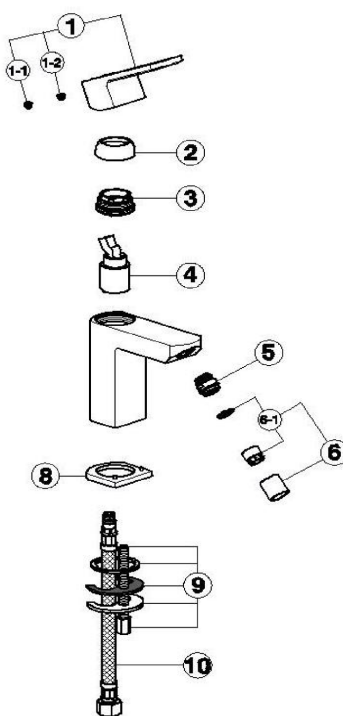

## Miscelatore monocomando bidet DADO\_DD000560

MODELLO **DD000560**

Miscelatore monocomando bidet, senza scarico automatico, flex inox G.3/8"

### CARATTERISTICHE

Ricambio Cartuccia **ZZ94240000**

**Cartuccia Monocomando 25 mm**

## Miscelatore monocomando bidet DADO\_DD000560

DD 00056 0

NR	DESCRIZIONE DESCRIPTION DESCRIPTION BESCREIBUNG DESCRIPCION	N. CODICE NR. CODE CODE NO. WERSKNR. N. CÓDIGO
1	Leva monocomando "DD" Lever "DD" Hebel "DD" Palanca monomando "DD"	ZZ955930
1-1	Placchetta maniglia LS Plaque cache - vis crois LS Cap for handle LS Abdeckkappe LS Griff Plaquita maneta LS	ZZ933710
1-2	Grano punta coppa inox M.5x6 Vis speciale inox M.5x6 Screw-stainless steel M.5x6 Madenschraube M.5x6 Clavija con punta copa acero inox M.5x6	ZZ940630
2	Copricartuccia monocomando Couvre-cartouche Escutcheon cartridge Abdeckkappe Cubre-cartucho monomando Calotta bloccaggio cartuccia Ecrou pour cartouche	ZZ955210
3	Nut for mixing valve Mutter fuer Kartusche Casquete de fijación cartucho Cartuccia monocomando Cartouche mitigeurs	ZZ955220
4	Mixing valve Kartusche Cartucho monomando	ZZ942400