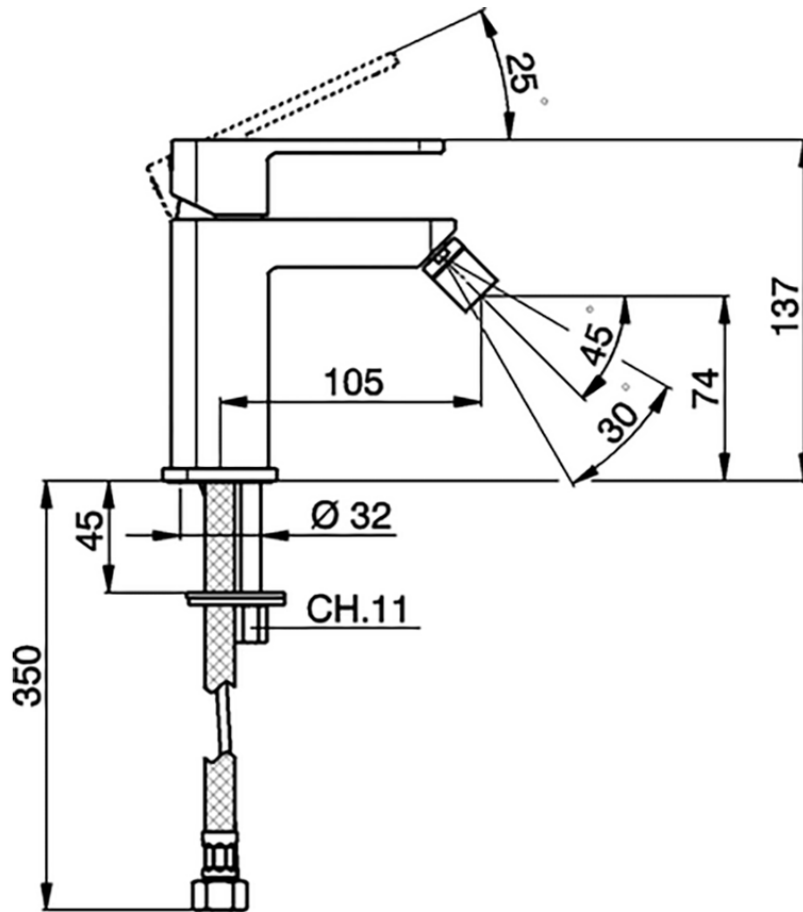

Miscelatore monocomando bidet DADO\_DD000560

DD000560

<https://www.huberitalia.com/miscelatore-monocomando-bidet-dado-dd000560>

2026-04-14