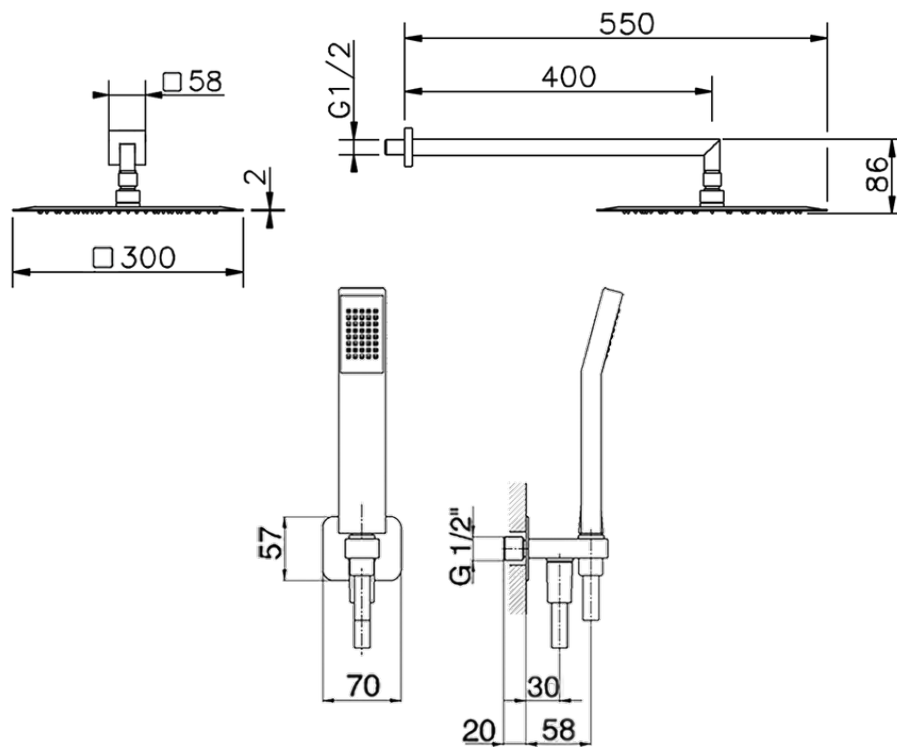

Kit braccio doccia con presa d'acqua SHOWER_SS0K0060

SS0K0060

<https://www.huberitalia.com/kit-braccio-doccia-con-presa-dacqua-shower-ss0k0060>

2026-04-02