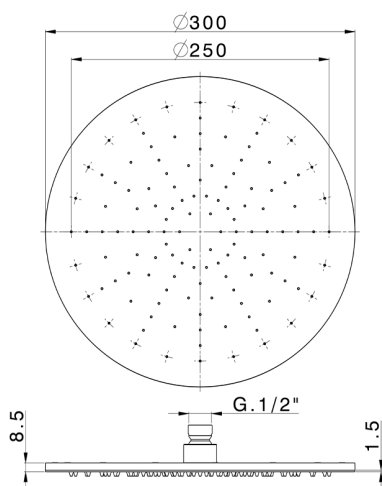

Soffione a braccio ispezionabile Ø 300 mm SHOWER_SS020020

MODELLO **SS020020**

Soffione a braccio ispezionabile Ø 300 mm, funzione pioggia, sp. 9 mm, acciaio inox AISI 304

FINITURE DISPONIBILI

- **D1** D1 Inox Spazzolato
- **40** 40 Nero Opaco
- **4Q** 4Q Bianco Opaco
- **D2** D2 Inox Lucido

CARATTERISTICHE

2026-02-27