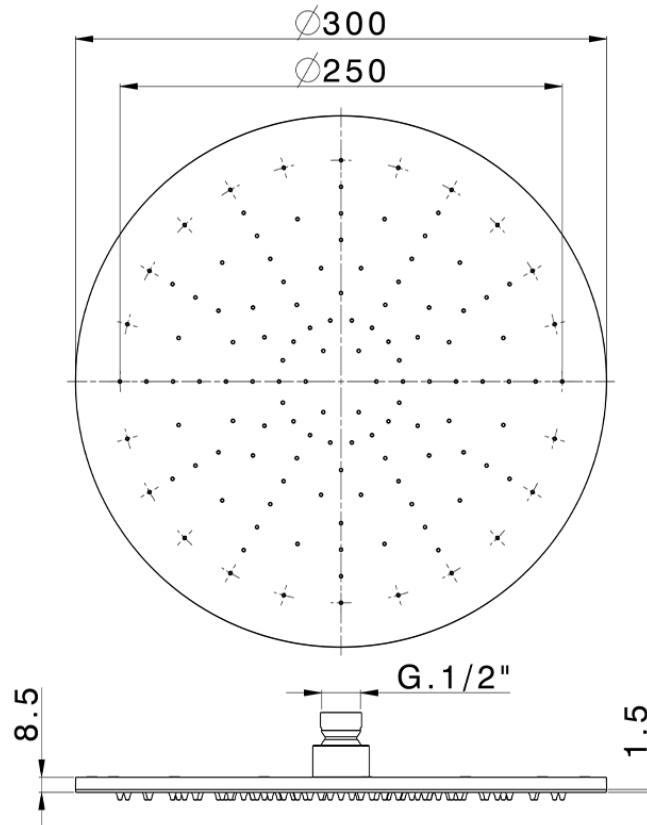

Soffione a braccio ispezionabile Ø 300 mm SHOWER_SS020020

SS020020

<https://www.huberitalia.com/soffione-a-braccio-ispezionabile-o-300-mm-shower-ss020020>

2026-07-01