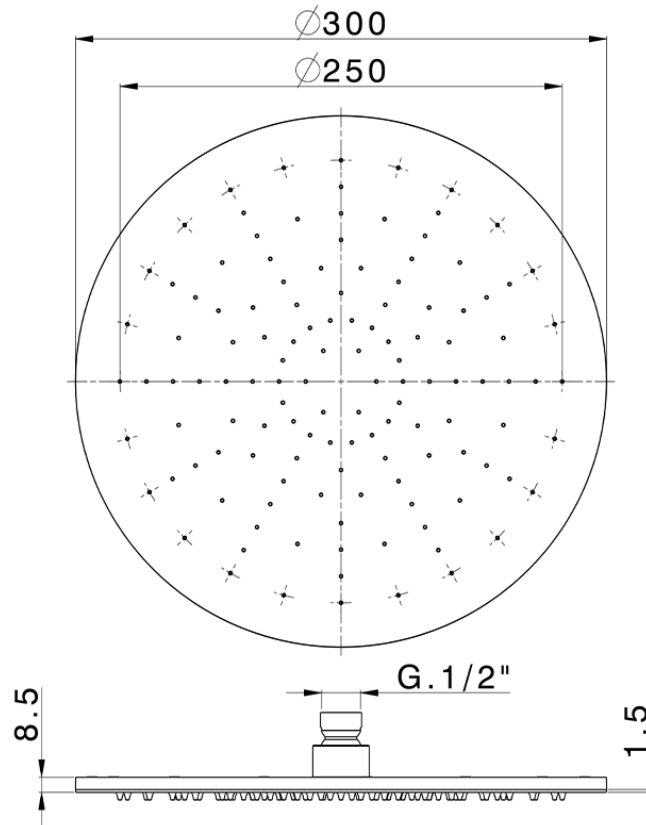

Soffione a braccio ispezionabile Ø 300 mm SHOWER_SS020020

SS020020

<https://www.huberitalia.com/soffione-a-braccio-ispezionabile-o-300-mm-shower-ss020020>

2026-07-01